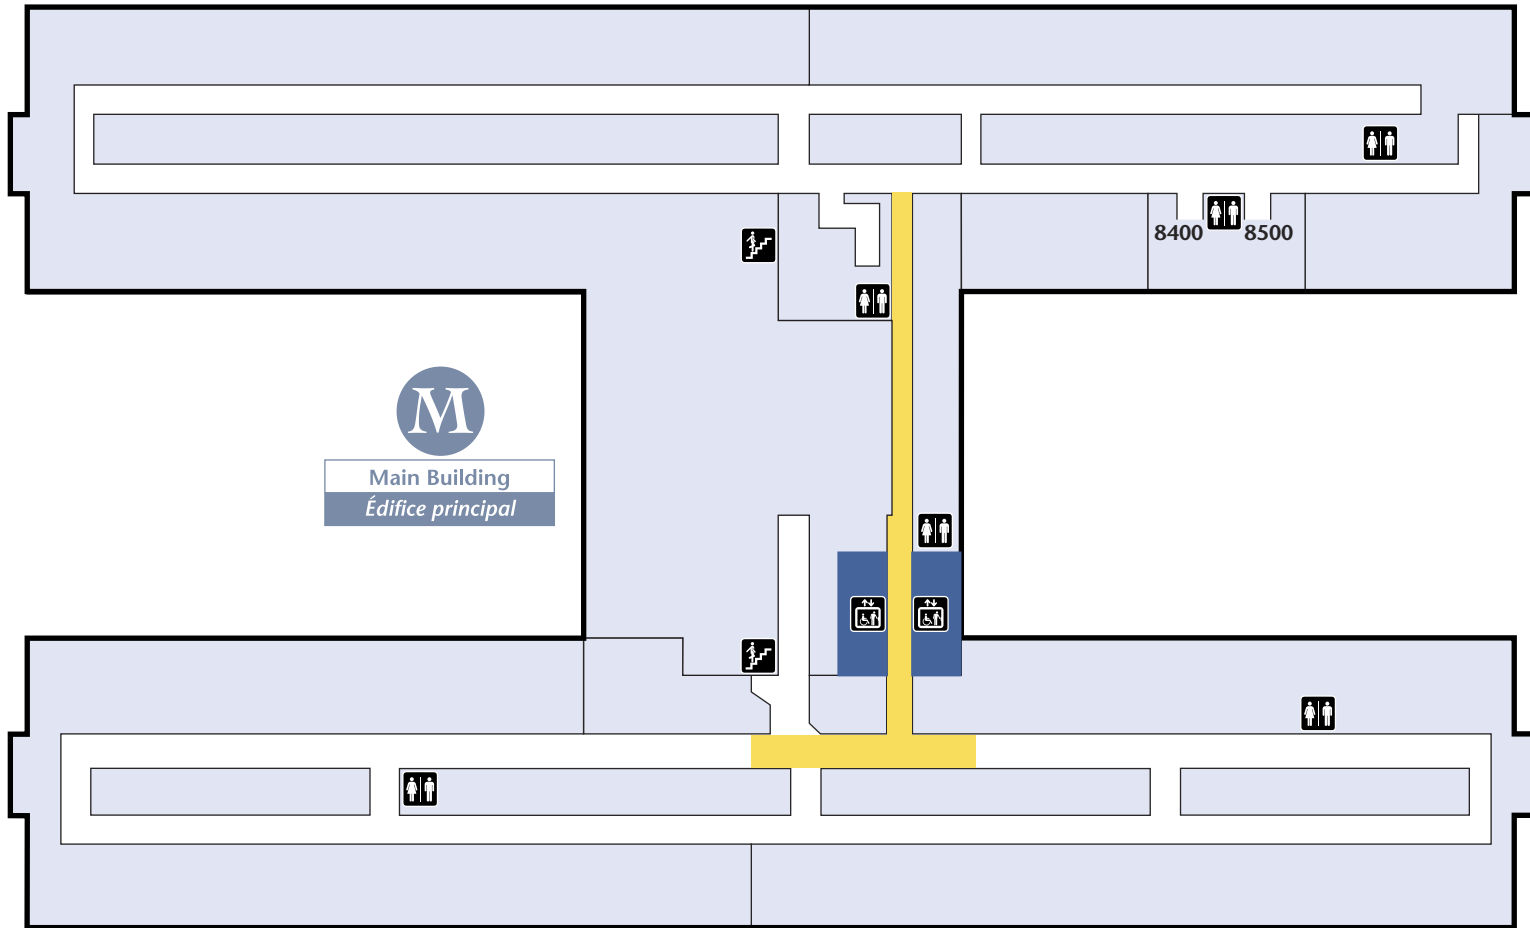

General Campus *Campus Général*

501 ch. Smyth Rd., Ottawa, Ontario K1H 8L6
Tel./Tél.: 613-722-7000

Level 8

Niveau 8

Legend	Légende	
Information <i>Information</i>	Accessible <i>Accessible</i>	Elevators <i>Ascenseurs</i>
Washrooms <i>Toilettes</i>	Telephone <i>Téléphone</i>	Stairs <i>Escaliers</i>
Washrooms <i>Toilettes</i>	Tub <i>Bain</i>	Showers <i>Douches</i>

8 North East Unit

Unité 8 Nord-Est

8400 – 8429

8 West Unit

Unité 8 Ouest

8207 – 8226

8 East Unit

Unité 8 Est

8103 – 8131