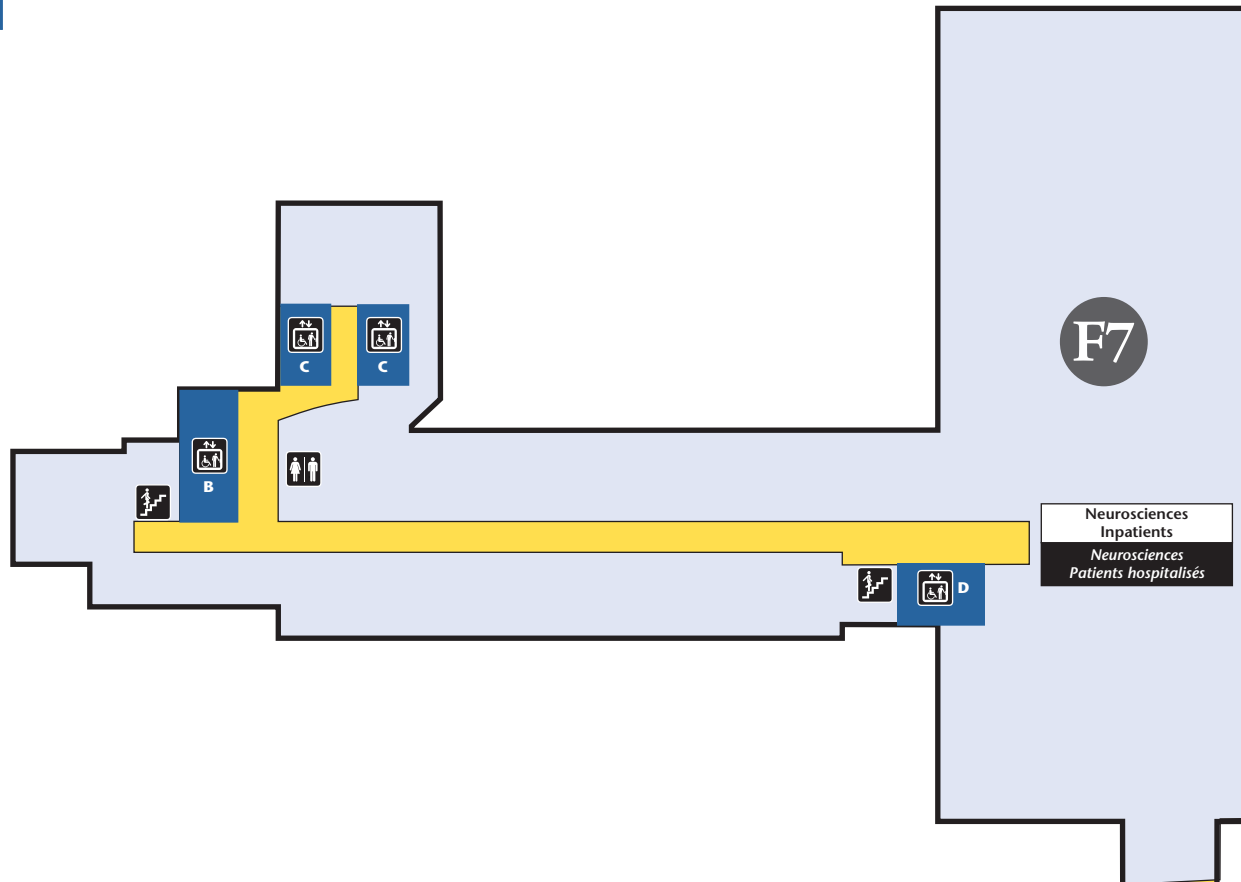

Civic Campus

Campus Civic

1053 av. Carling Ave., Ottawa, Ontario K1Y 4E9
Tel./Tél.: 613-722-7000

Level 7

Niveau 7

Legend		Légende			
	Washrooms Toilettes		Elevators Ascenseurs		Accessible Accessible
	Washrooms Toilettes		Stairs Escaliers		Telephone Téléphone