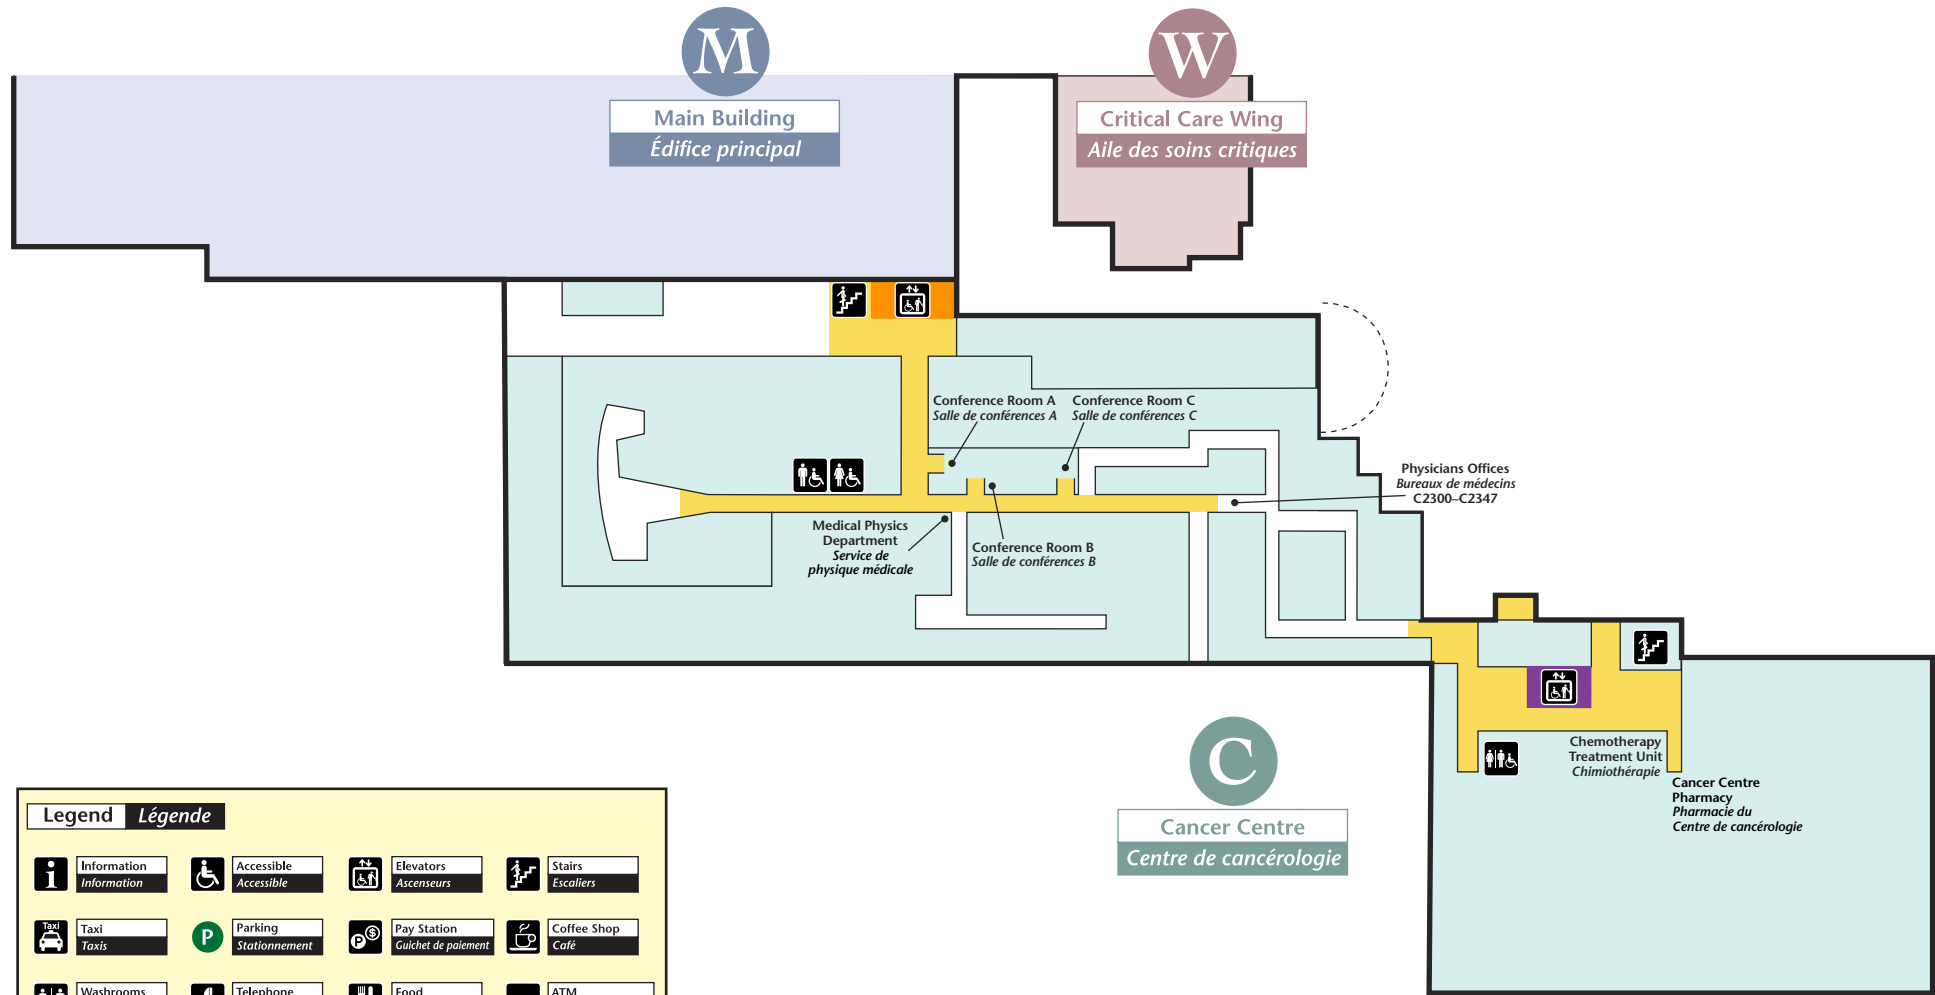

501 ch. Smyth Rd., Ottawa, Ontario K1H 8L6  
 Tel./Tél.: 613-722-7000

Level 2

Niveau 2

Legend		Légende	
	Information Information		Accessible Accessible
	Elevators Ascenseurs		Stairs Escaliers
	Taxi Taxis		Parking Stationnement
	Pay Station Guichet de paiement		Coffee Shop Café
	Washrooms Toilettes		Telephone Téléphone
	Food Restauration		ATM Guichet automatique
	Washrooms Toilettes		Vending Machine Distributrice
	Bus/OC Transpo Autobus/OC Transpo		Smoking Area Zone fumeurs