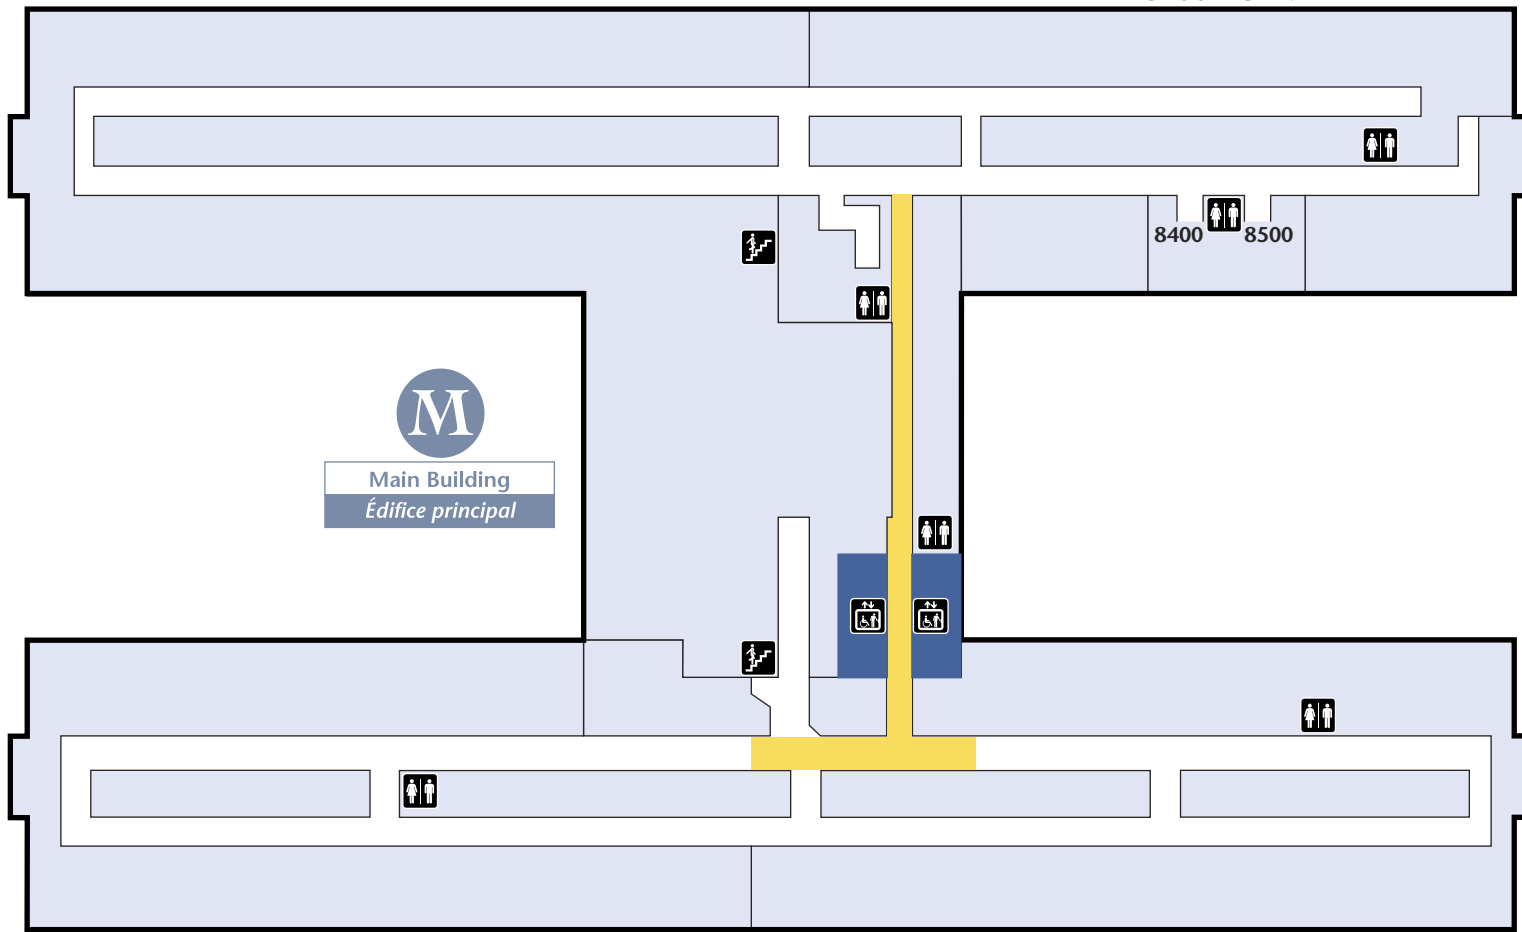

General Campus *Campus Général*

501 ch. Smyth Rd., Ottawa, Ontario K1H 8L6
Tel./Tél.: 613-722-7000

Level 8

Niveau 8

Legend	Légende	
Information <i>Information</i>	Accessible <i>Accessible</i>	Elevators <i>Ascenseurs</i>
Washrooms <i>Toilettes</i>	Telephone <i>Téléphone</i>	Stairs <i>Escaliers</i>
Washrooms <i>Toilettes</i>	Tub <i>Bain</i>	Showers <i>Douches</i>

8 North East Unit

Unité 8 Nord-Est

8400 – 8429

Main Building
Édifice principal

8 West Unit

Unité 8 Ouest

8207 – 8226

8 East Unit

Unité 8 Est

8103 – 8131