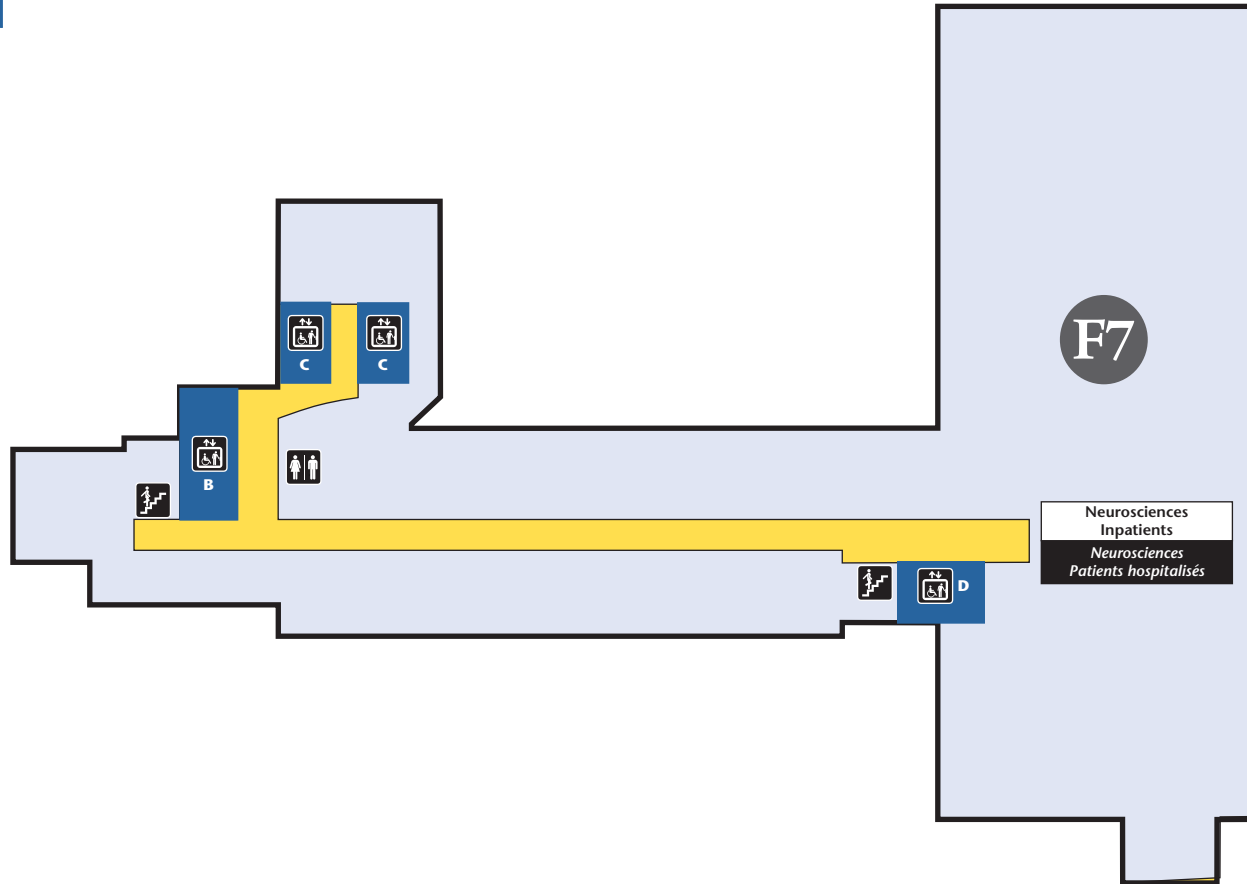

Civic Campus

Campus Civic

1053 av. Carling Ave., Ottawa, Ontario K1Y 4E9
Tel./Tél.: 613-722-7000

Level 7

Niveau 7

Legend		Légende			
	Washrooms Toilettes		Elevators Ascenseurs		Accessible Accessible
	Washrooms Toilettes		Stairs Escaliers		Telephone Téléphone