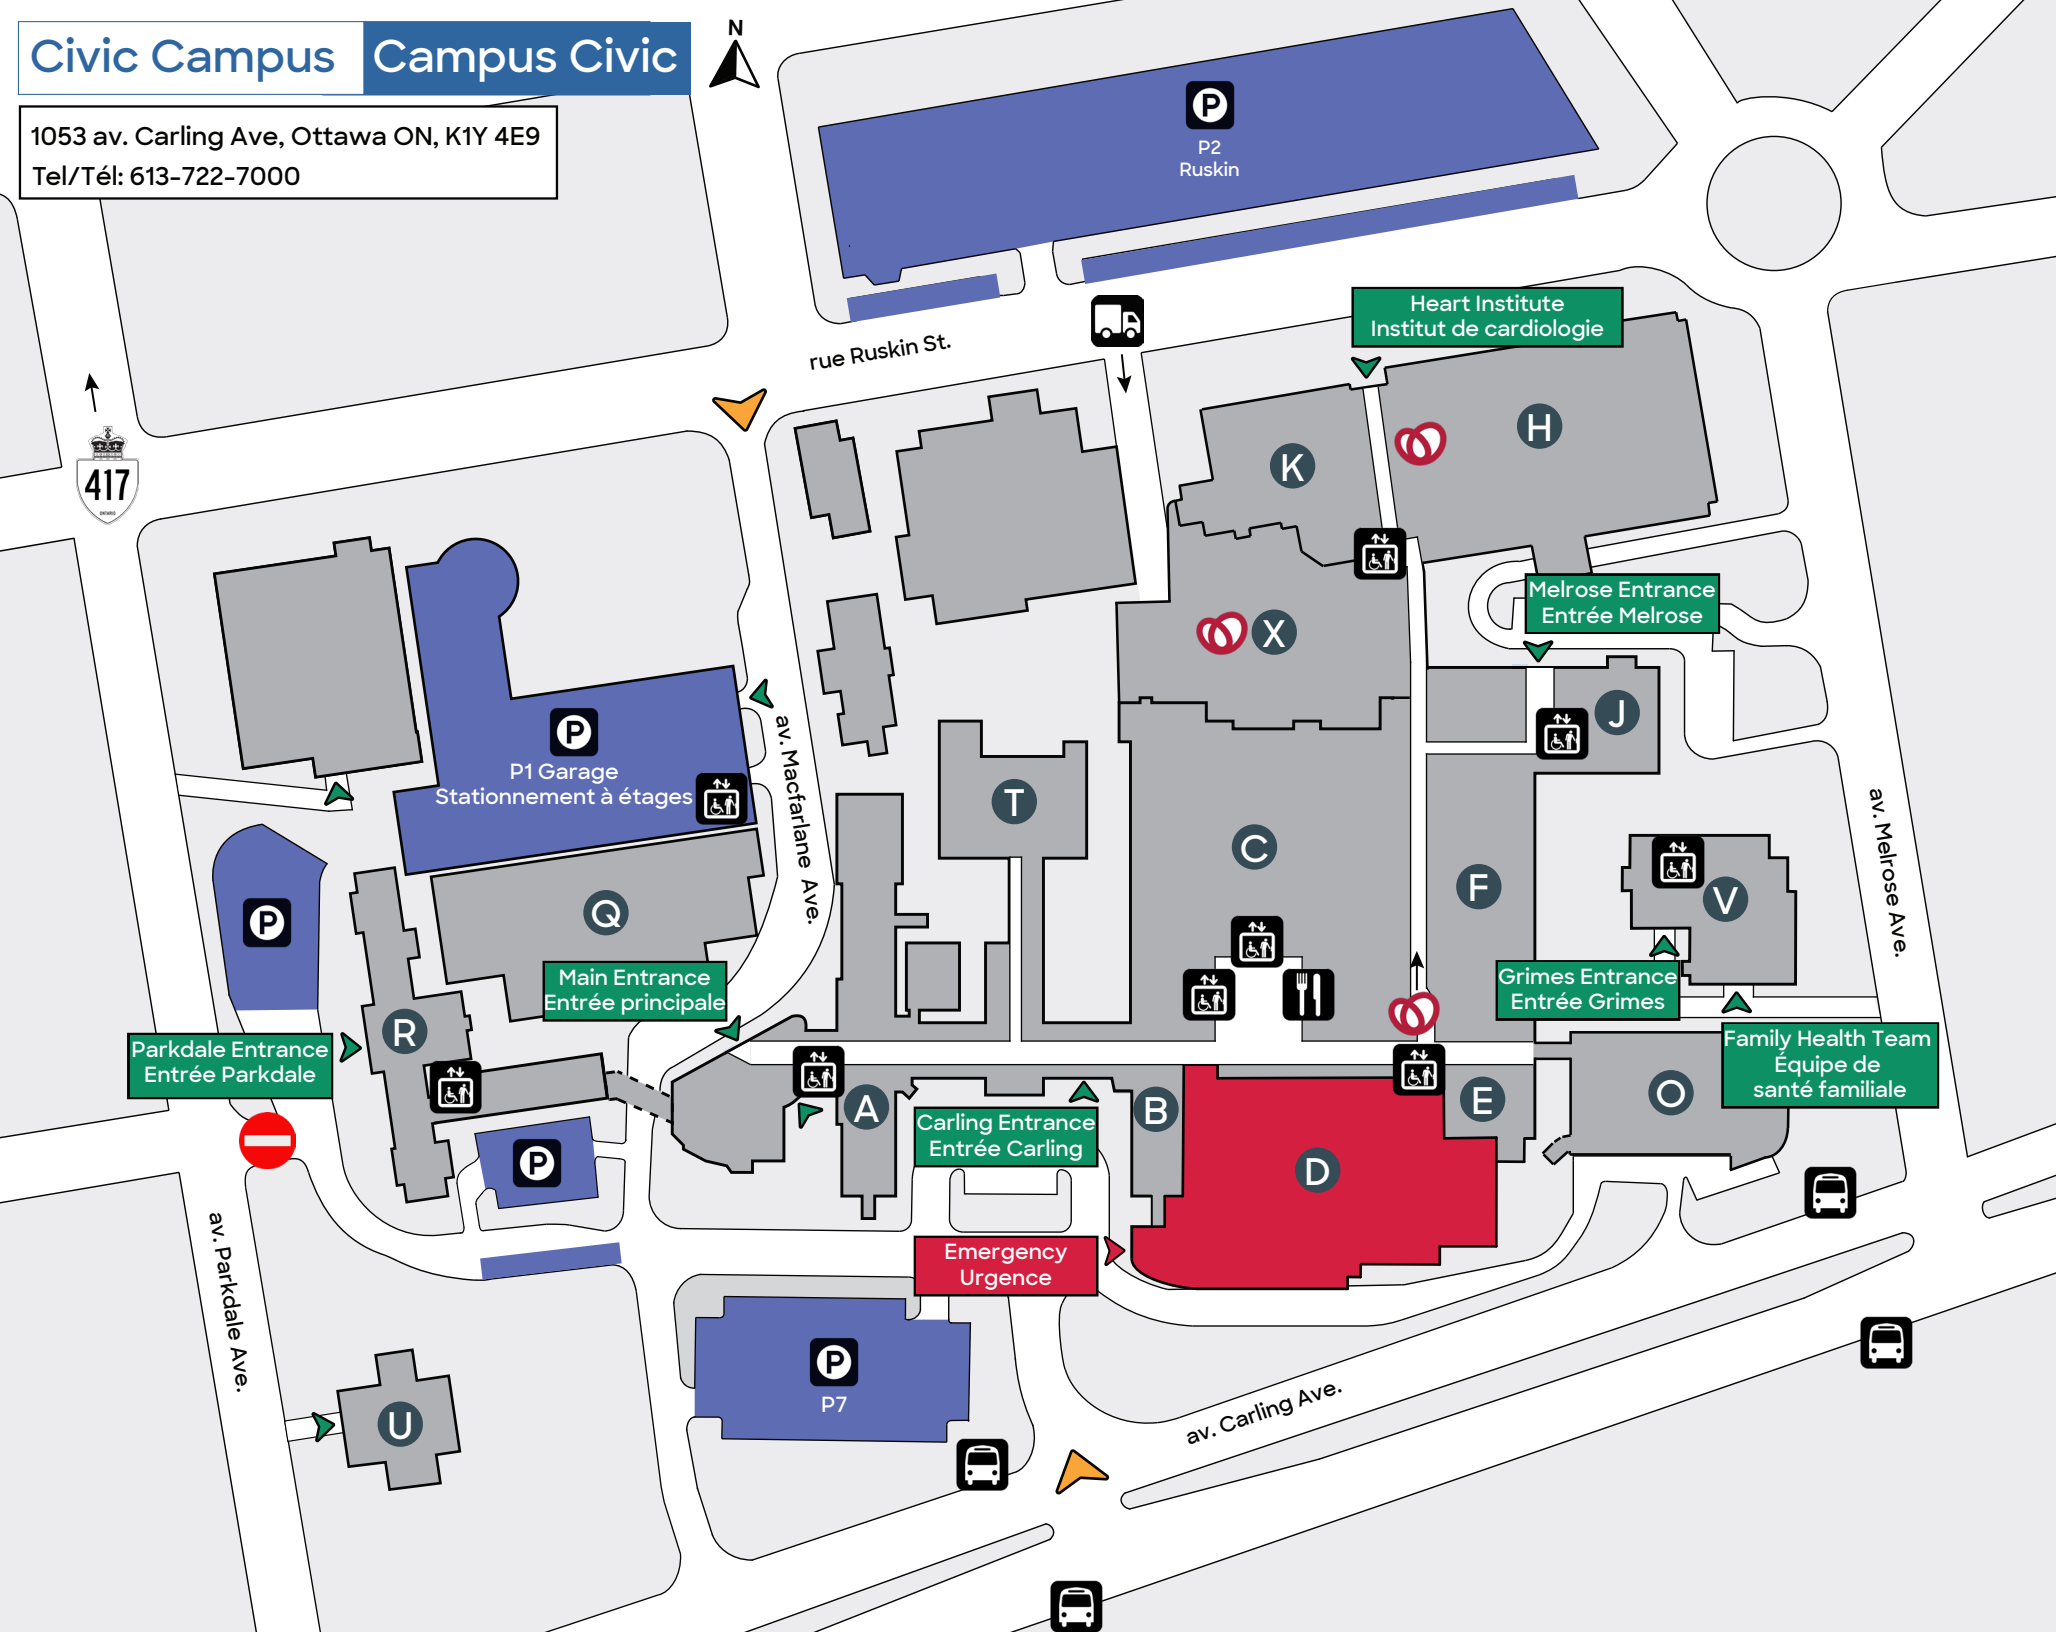

Civic Campus Campus Civic

1053 av. Carling Ave, Ottawa ON, K1Y 4E9
Tel/Tél: 613-722-7000

LEGEND/ LÉGENDE	
	Main Campus Access Accès principal au campus
	Entry Entrée
	Public Parking Stationnement public
	Elevator Ascenseur
	Cafeteria Cafétéria
	Receiving Livraisons
	Access to OC Transpo Accès à OC Transpo
	Main Building A Édifice principal secteur A
	Main Building B Édifice principal secteur B
	Main Building C Édifice principal secteur C
	Emergency Urgence
	Main Building E Édifice principal secteur E
	Main Building F Édifice principal secteur F
	Building J Édifice J
	Heart Institute Institut de cardiologie
	Research Building Édifice de recherche
	Offload Medicine Transition Unit Unité de soins d'urgence et de transition
	Laboratory Medicine Building Édifice de laboratoire médicale
	Parkdale Clinic (CPC) Clinique parkdale (CPC)
	Old Services Building Édifice des services
	Residence Building Édifice de la résidence
	Grimes Building Édifice Grimes
	Life Support Building Édifice de maintien des fonctions vitales