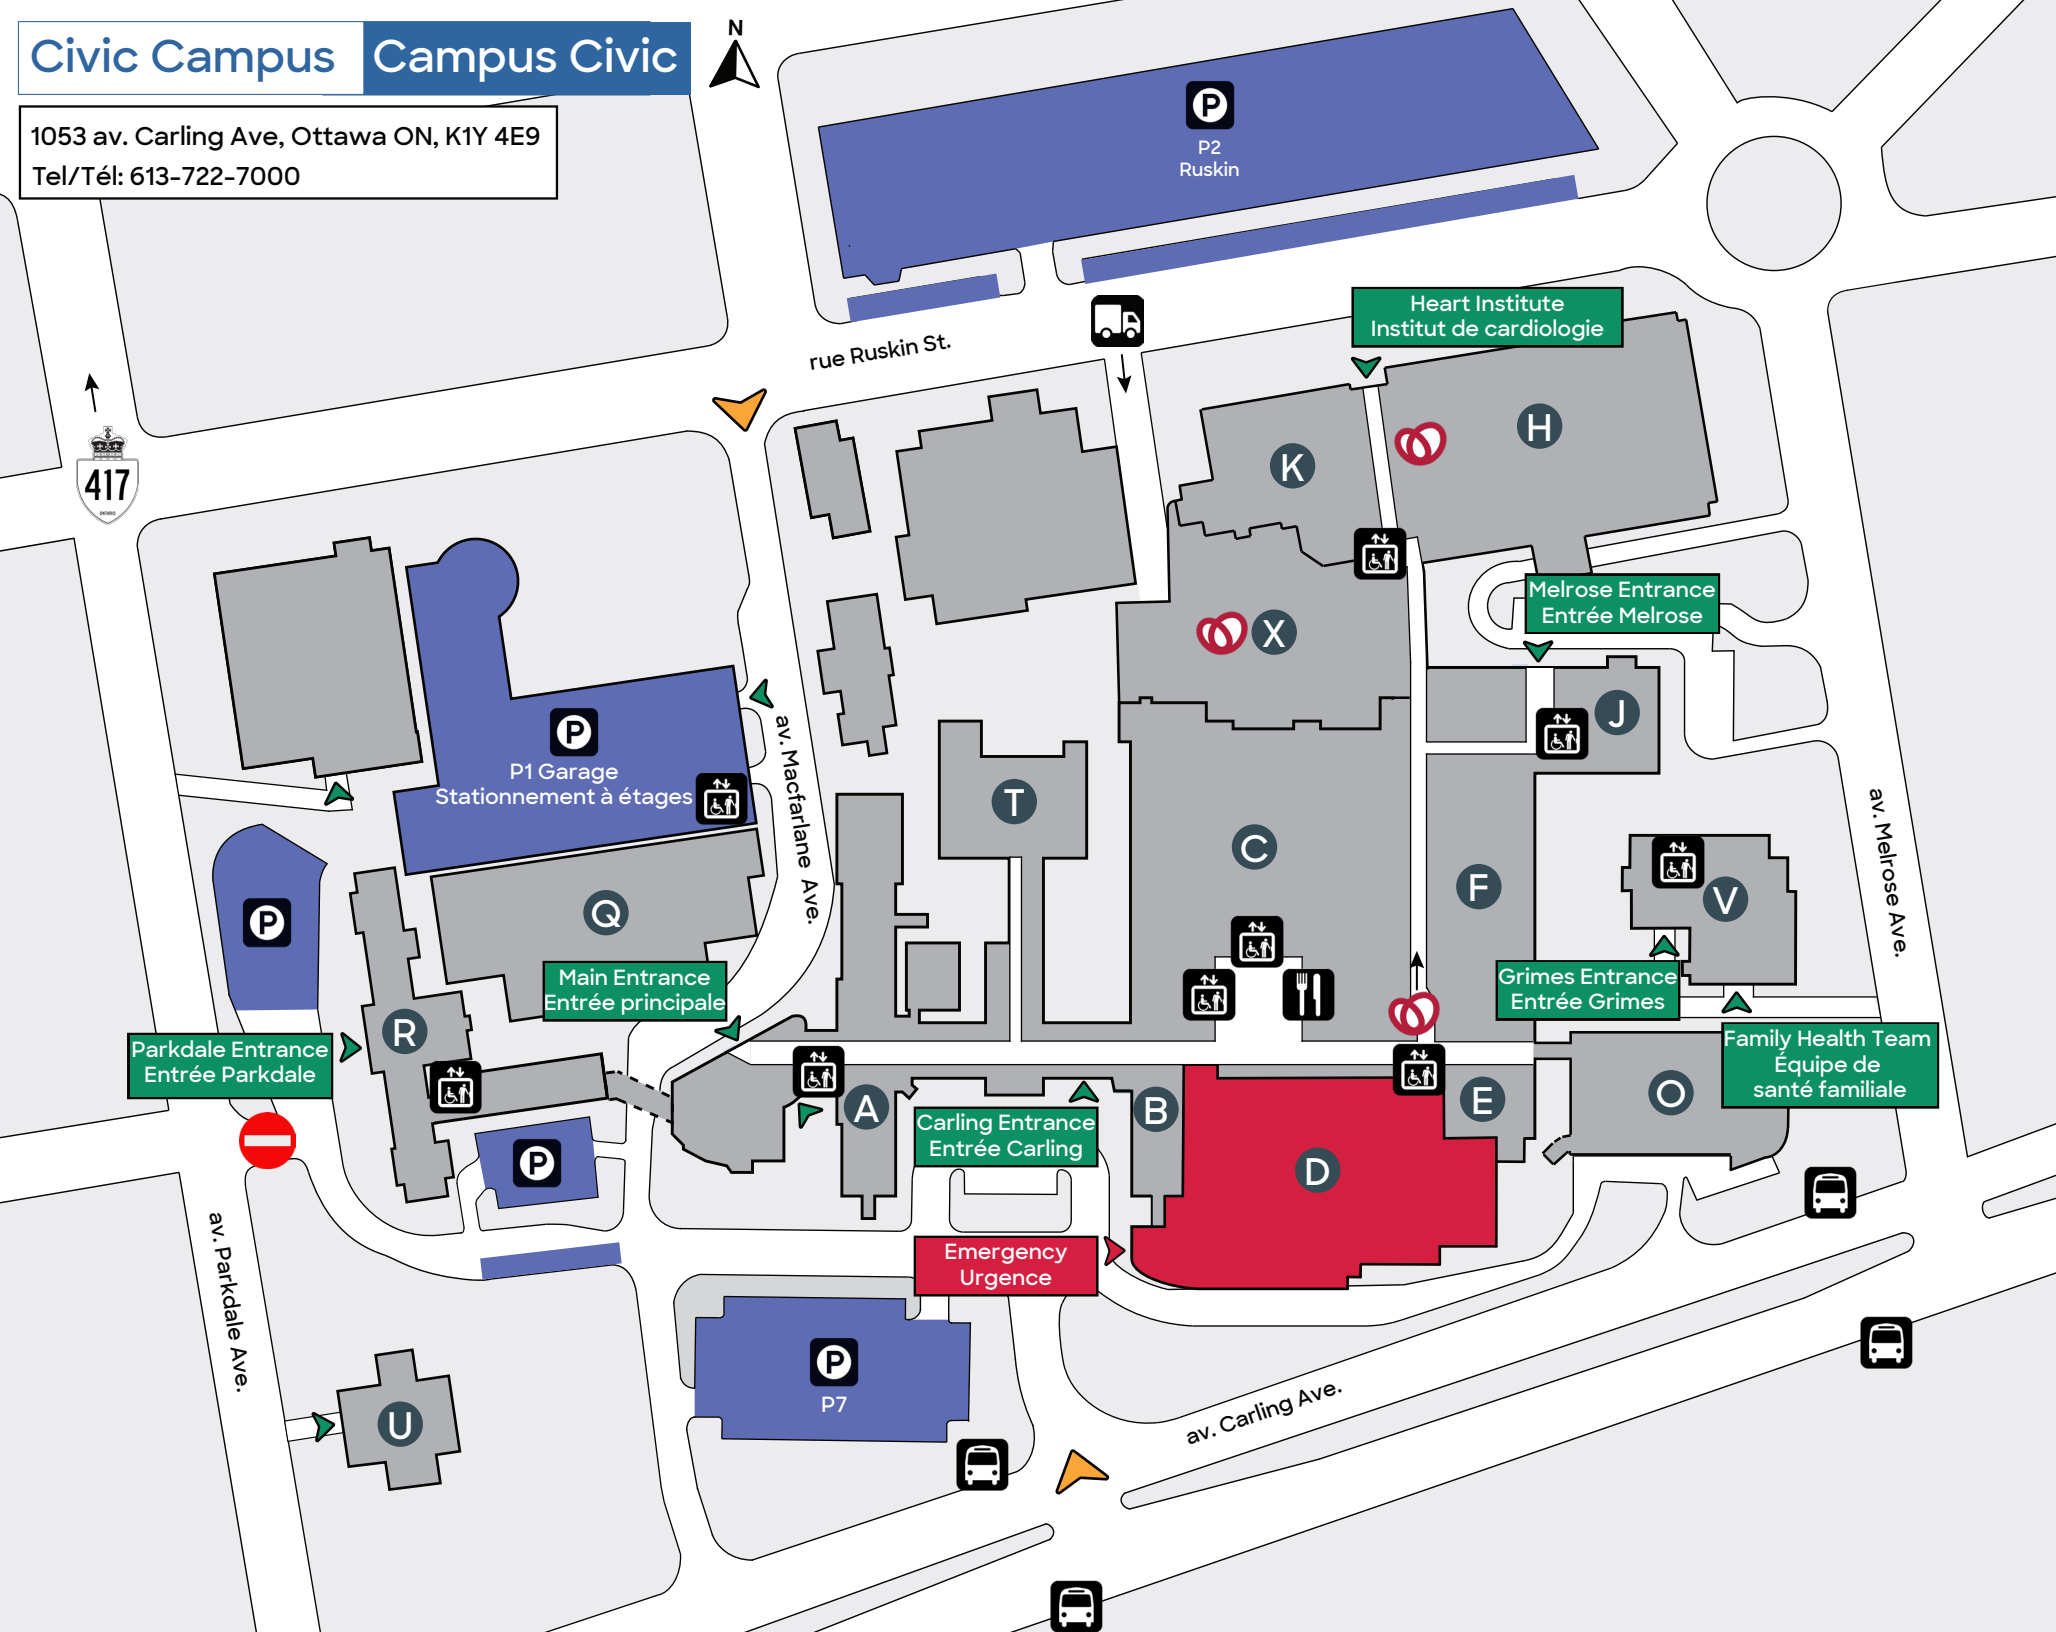

# Civic Campus Campus Civic

1053 av. Carling Ave, Ottawa ON, K1Y 4E9  
Tel/Tél: 613-722-7000

LEGEND/ LÉGENDE	
	Main Campus Access Accès principal au campus
	Entry Entrée
	Public Parking Stationnement public
	Elevator Ascenseur
	Cafeteria Cafétéria
	Receiving Livraisons
	Access to OC Transpo Accès à OC Transpo
	Main Building A Édifice principal secteur A
	Main Building B Édifice principal secteur B
	Main Building C Édifice principal secteur C
	<b>Emergency Urgence</b>
	Main Building E Édifice principal secteur E
	Main Building F Édifice principal secteur F
	Building J Édifice J
	Heart Institute Institut de cardiologie
	Research Building Édifice de recherche
	Offload Medicine Transition Unit Unité de soins d'urgence et de transition
	Laboratory Medicine Building Édifice de laboratoire médicale
	Parkdale Clinic (CPC) Clinique parkdale (CPC)
	Old Services Building Édifice des services
	Residence Building Édifice de la résidence
	Grimes Building Édifice Grimes
	Life Support Building Édifice de maintien des fonctions vitales