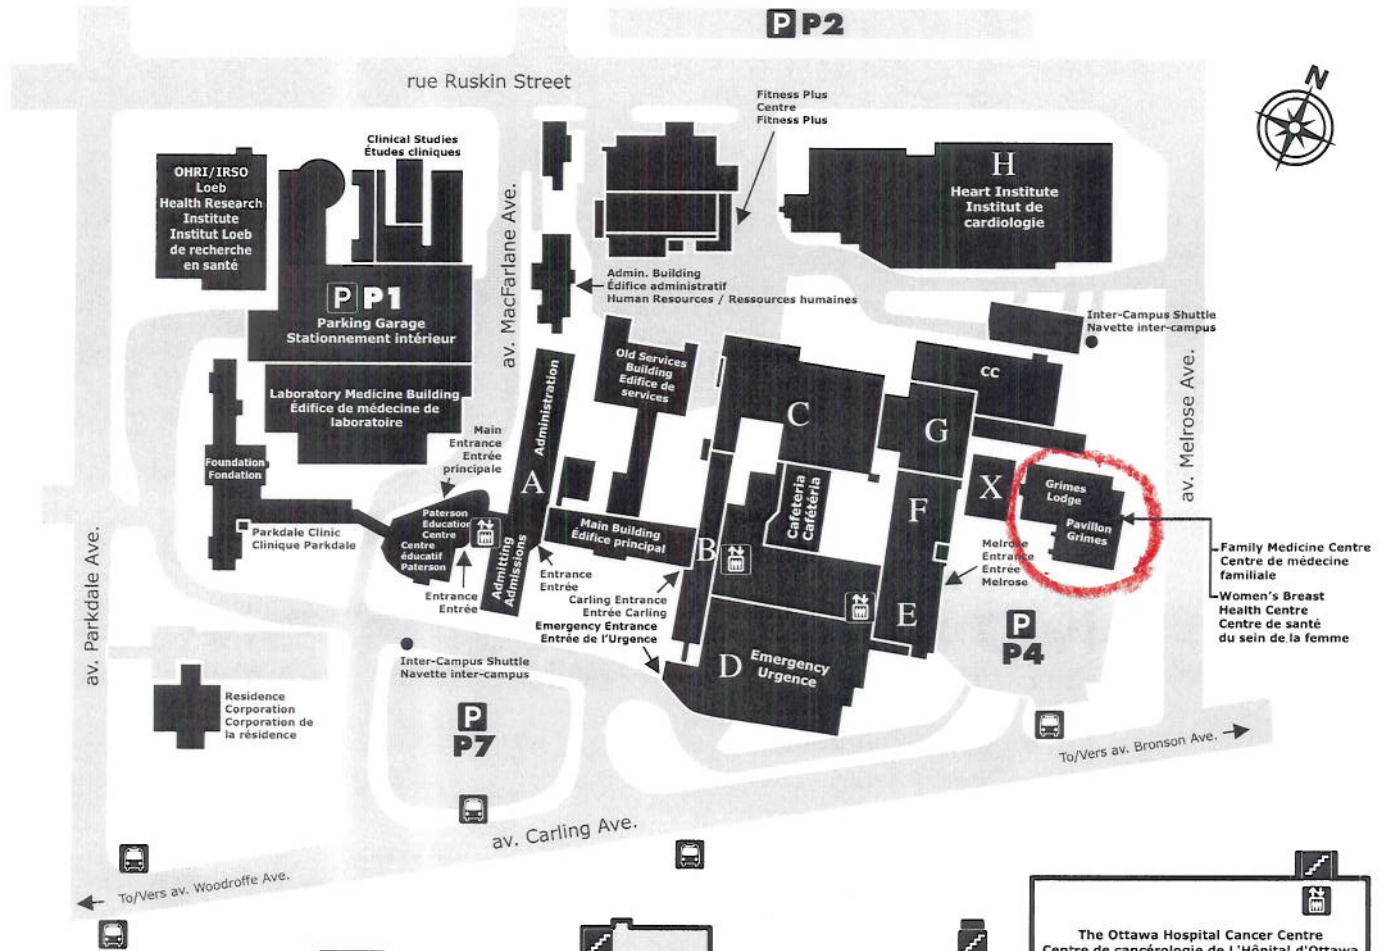

Civic Campus – Campus Civic

1053 av. Carling Ave., Ottawa, Ontario K1Y 4E9 – Tel./Tél.: 613-722-7000

Main Floor
Rez-de-chaussée

- Parking / Stationnement
- Bus Stop / Arrêt d'autobus
- Elevators / Ascenseurs
- Stairwell / Escaliers