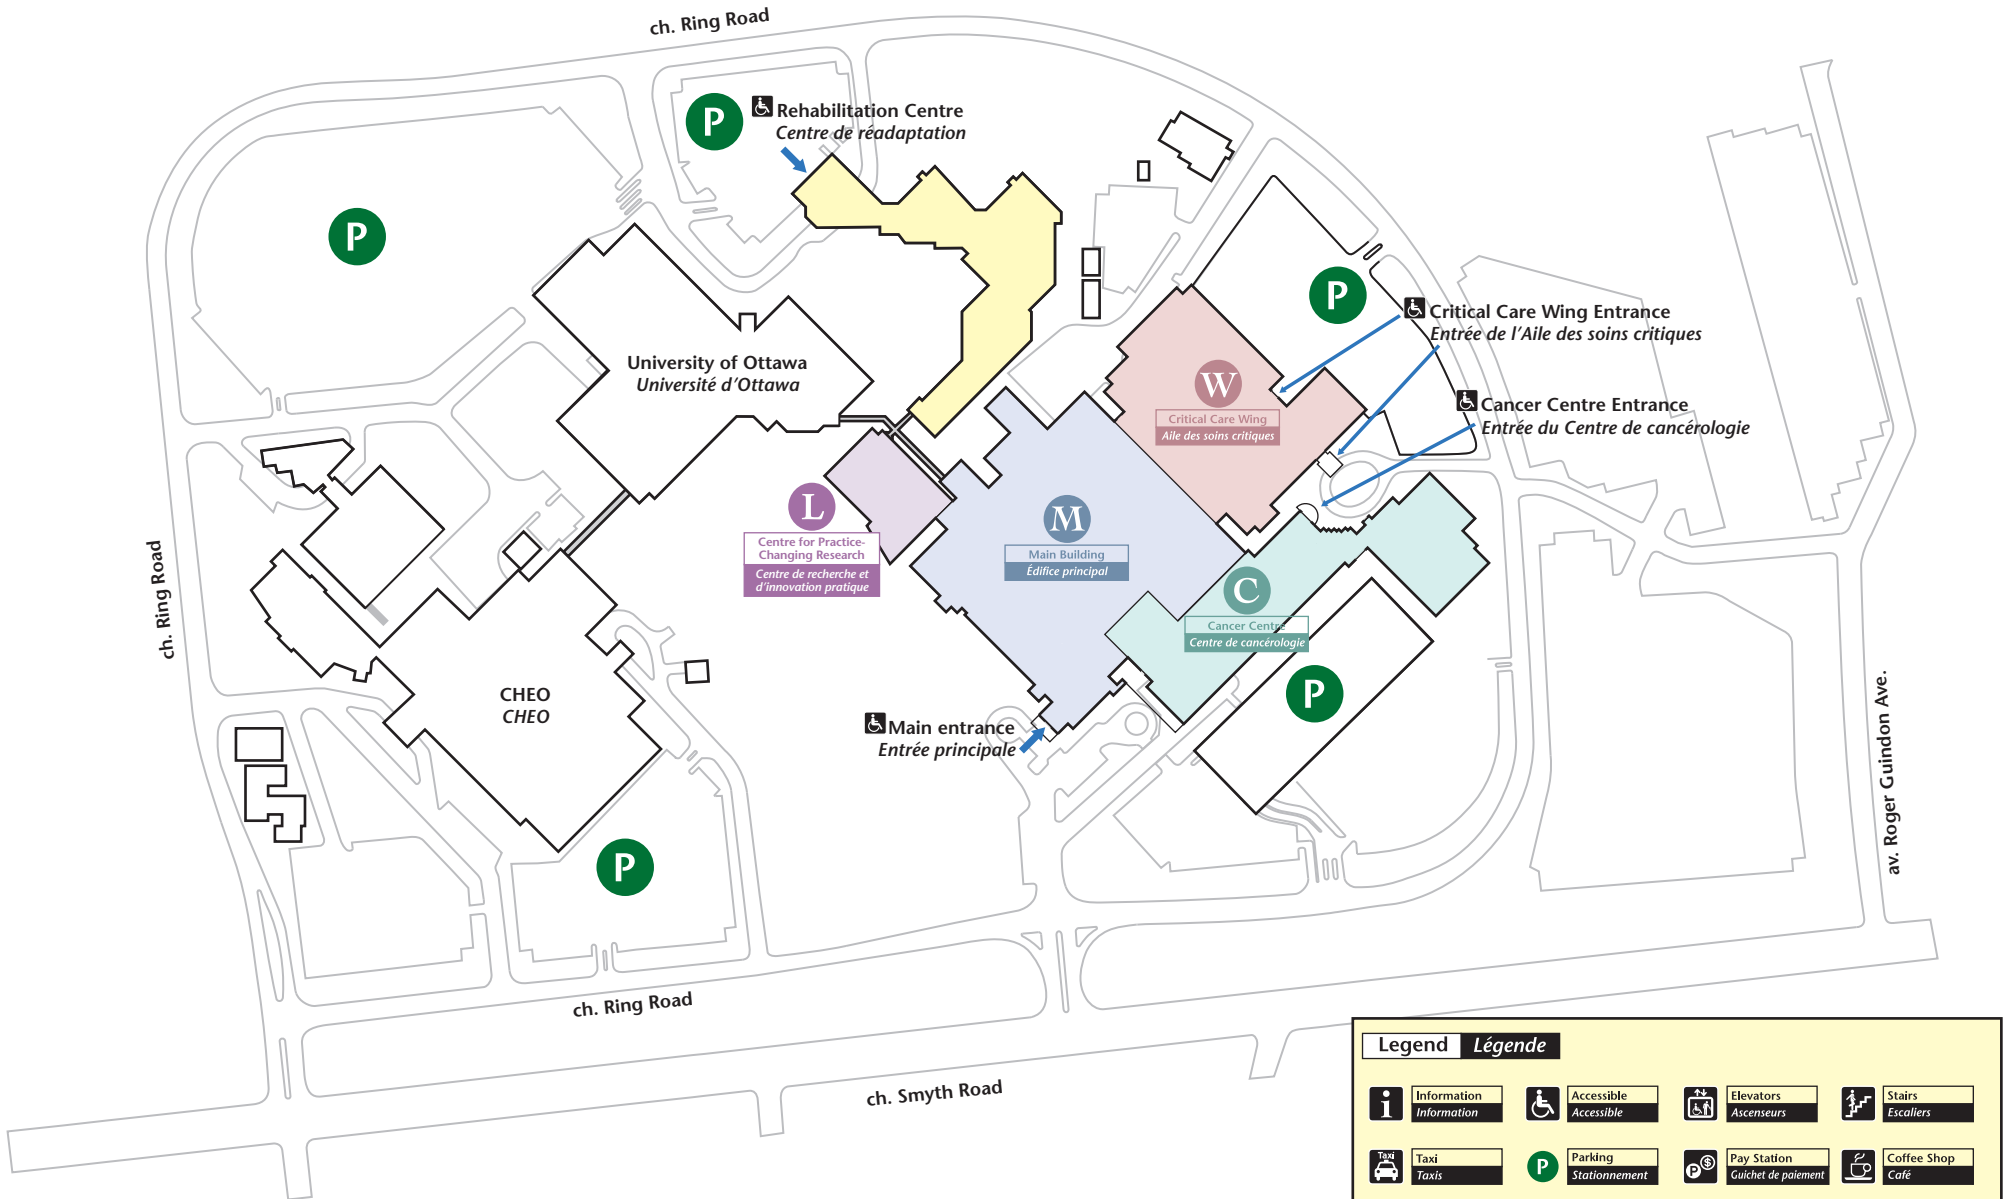

# General Campus *Campus Général*

501 ch. Smyth Rd., Ottawa ON K1H 8L6  
Tel./Tél.: 613-722-7000

Legend	Légende		
Information	Accessible	Elevators	Stairs
Taxi	Parking	Pay Station	Coffee Shop
Washrooms	Telephone	Food	ATM
Washrooms	Vending Machine	Bus/OC Transpo	Smoking Area
Information	Accessible	Ascenseurs	Escaliers
Taxis	Stationnement	Guichet de paiement	Café
Toilettes	Téléphone	Restauration	Guichet automatique
Toilettes	Distributrice	Autobus/OC Transpo	Zone fumeurs