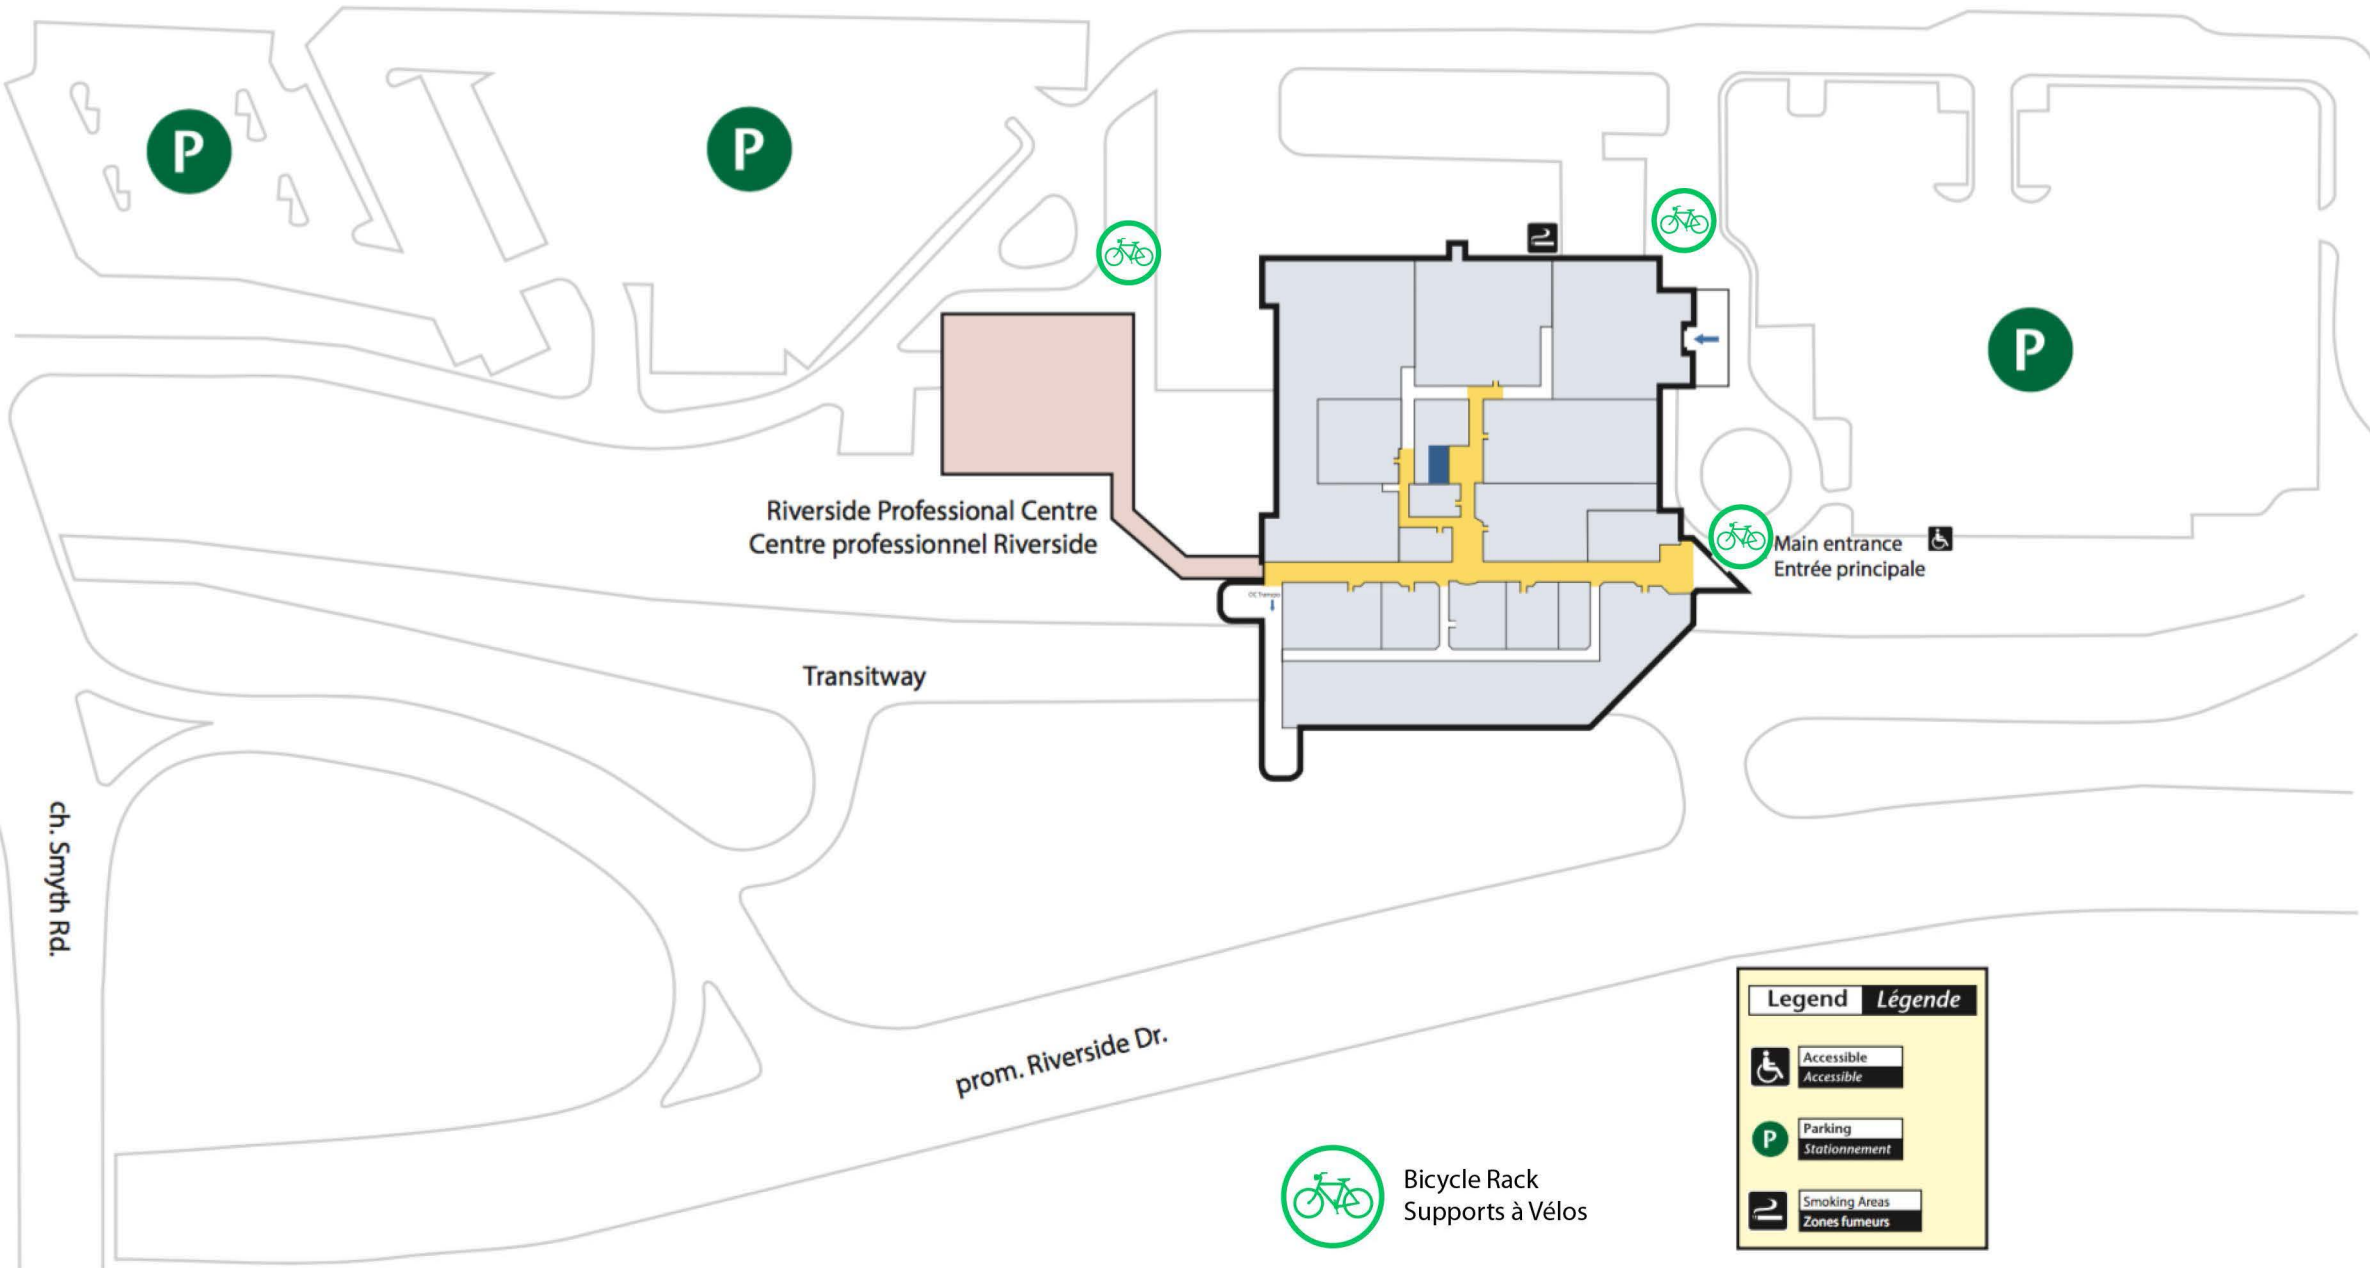

# Riverside Campus

# Campus Riverside

1967 prom. Riverside Dr., Ottawa, Ontario K1H 7W9  
Tel./Tél.: 613-722-7000

Legend	Légende
	Accessible Accessible
	Parking Stationnement
	Smoking Areas Zones fumeurs

Bicycle Rack  
Supports à Vélos