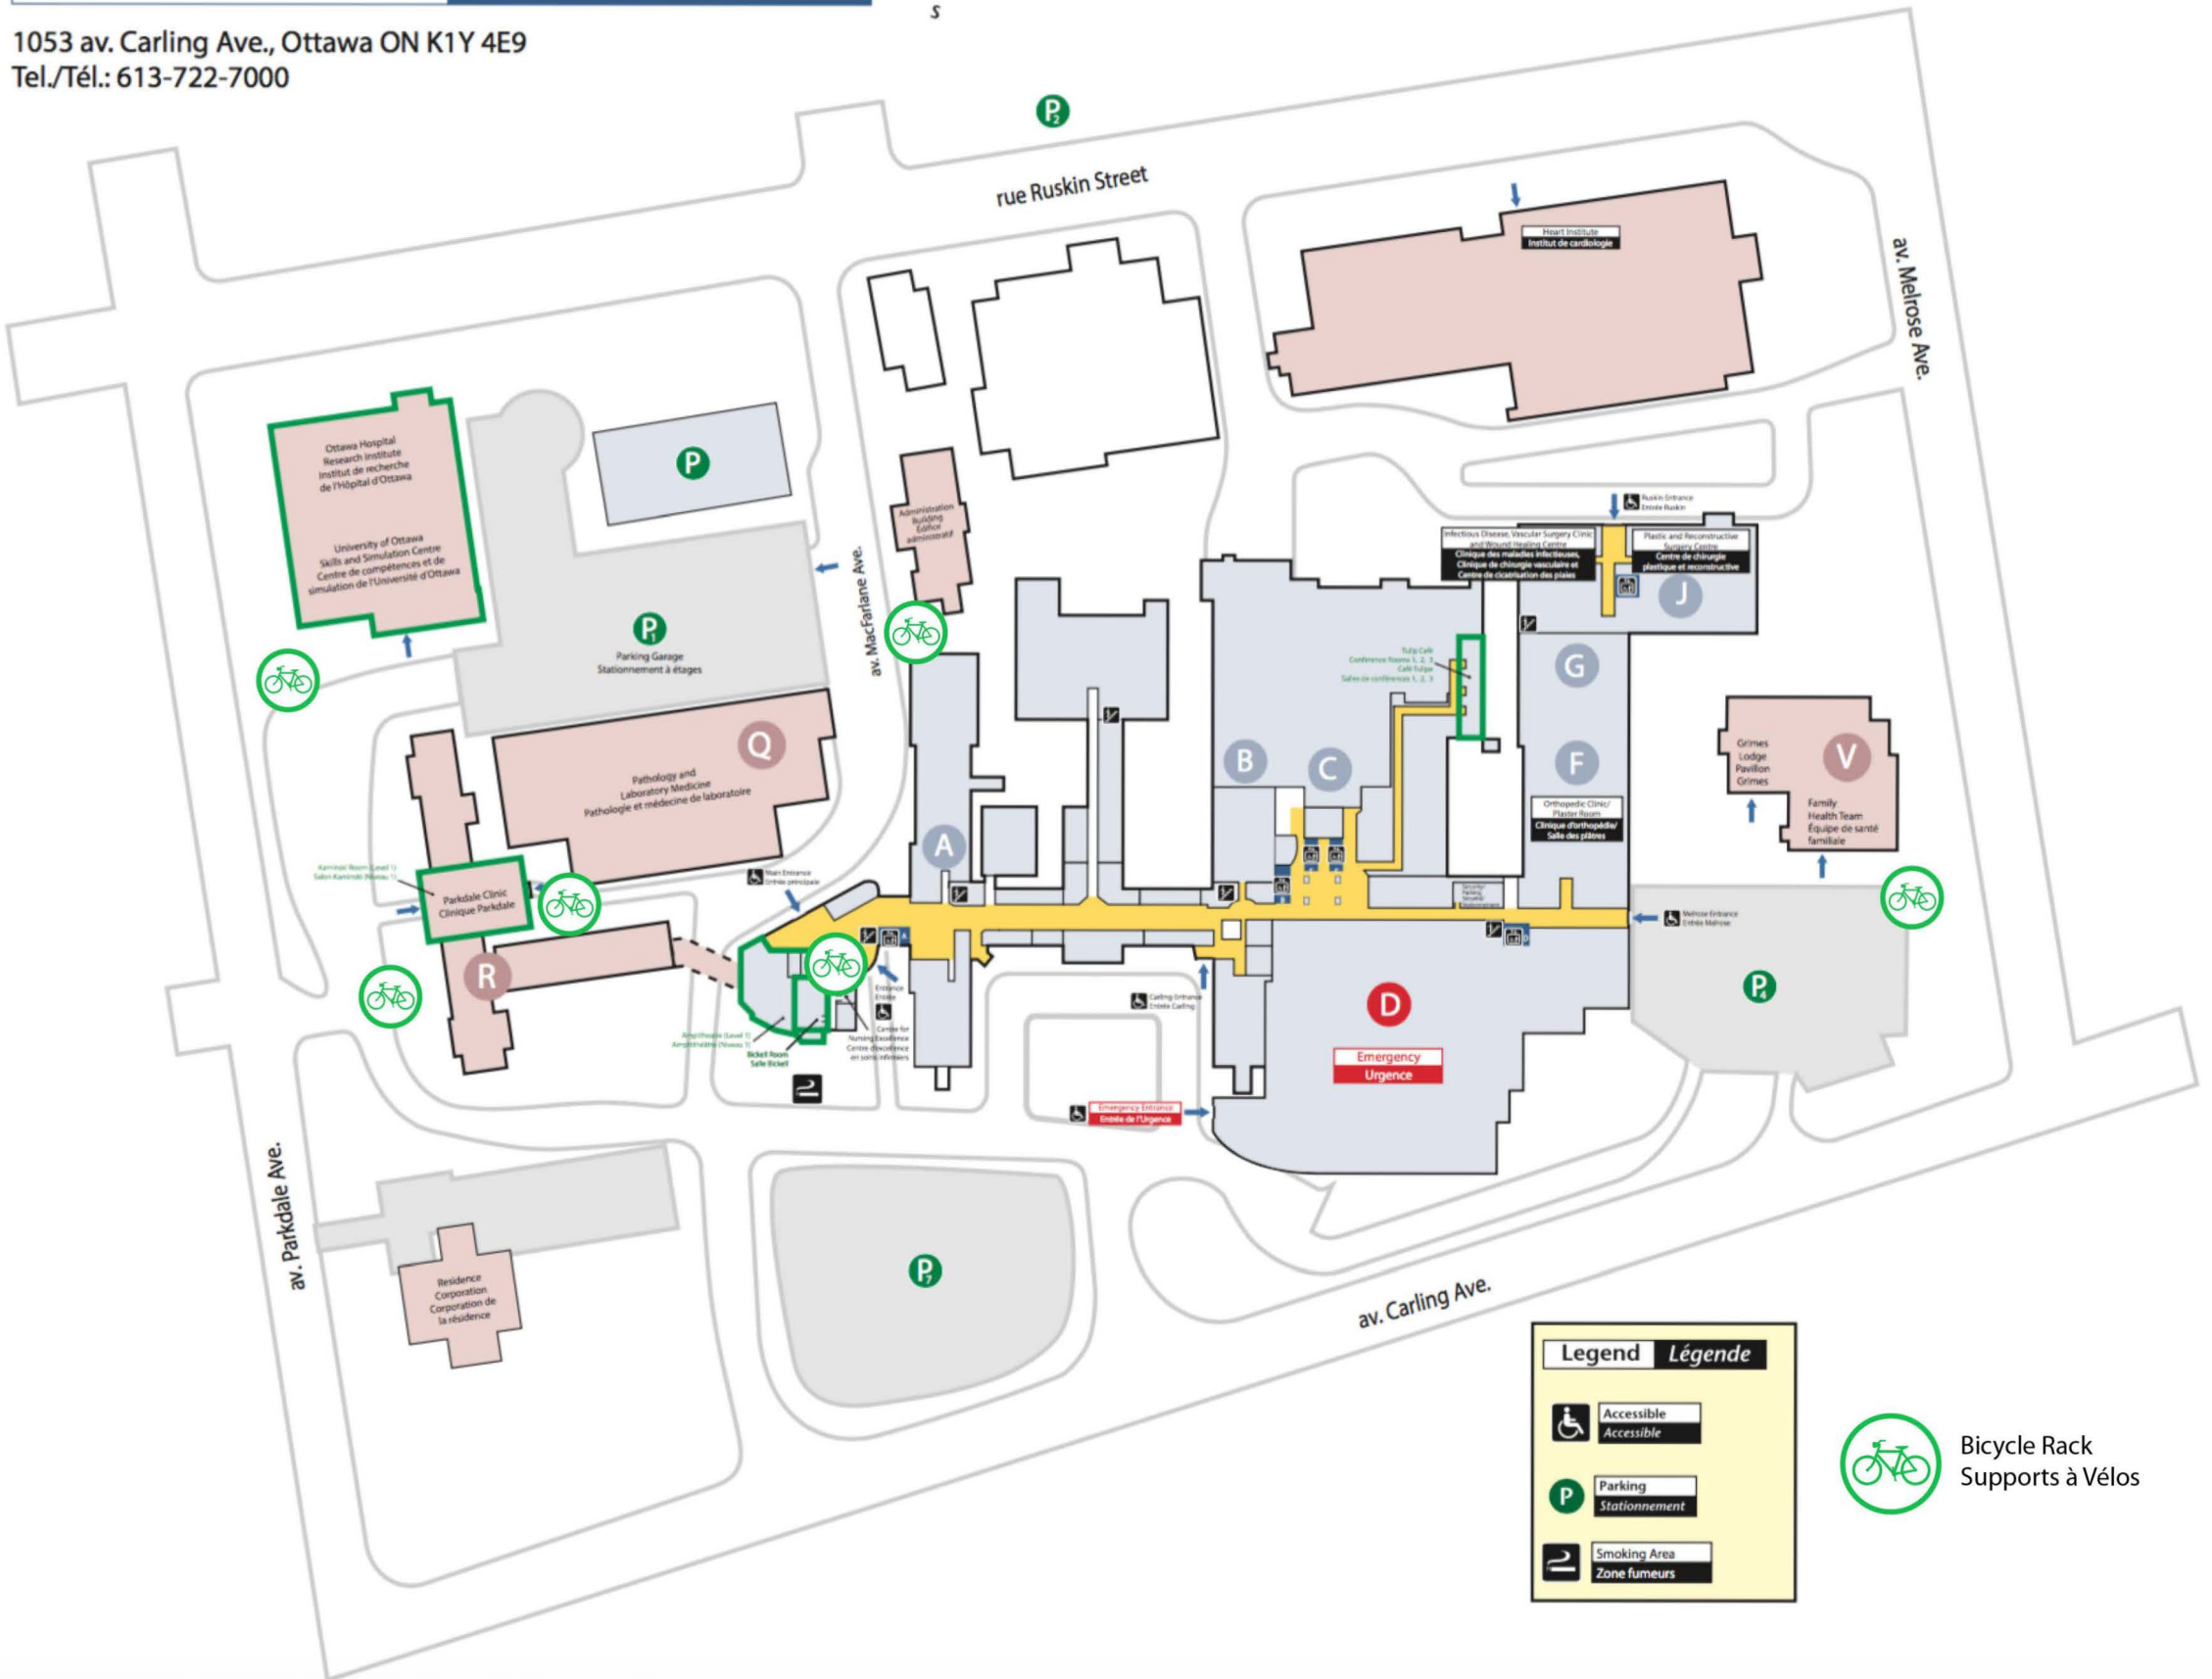

1053 av. Carling Ave., Ottawa ON K1Y 4E9  
Tel./Tél.: 613-722-7000

Legend	Légende
	Accessible Accessible
	Parking Stationnement
	Smoking Area Zone fumeurs

Bicycle Rack  
Supports à Vélos