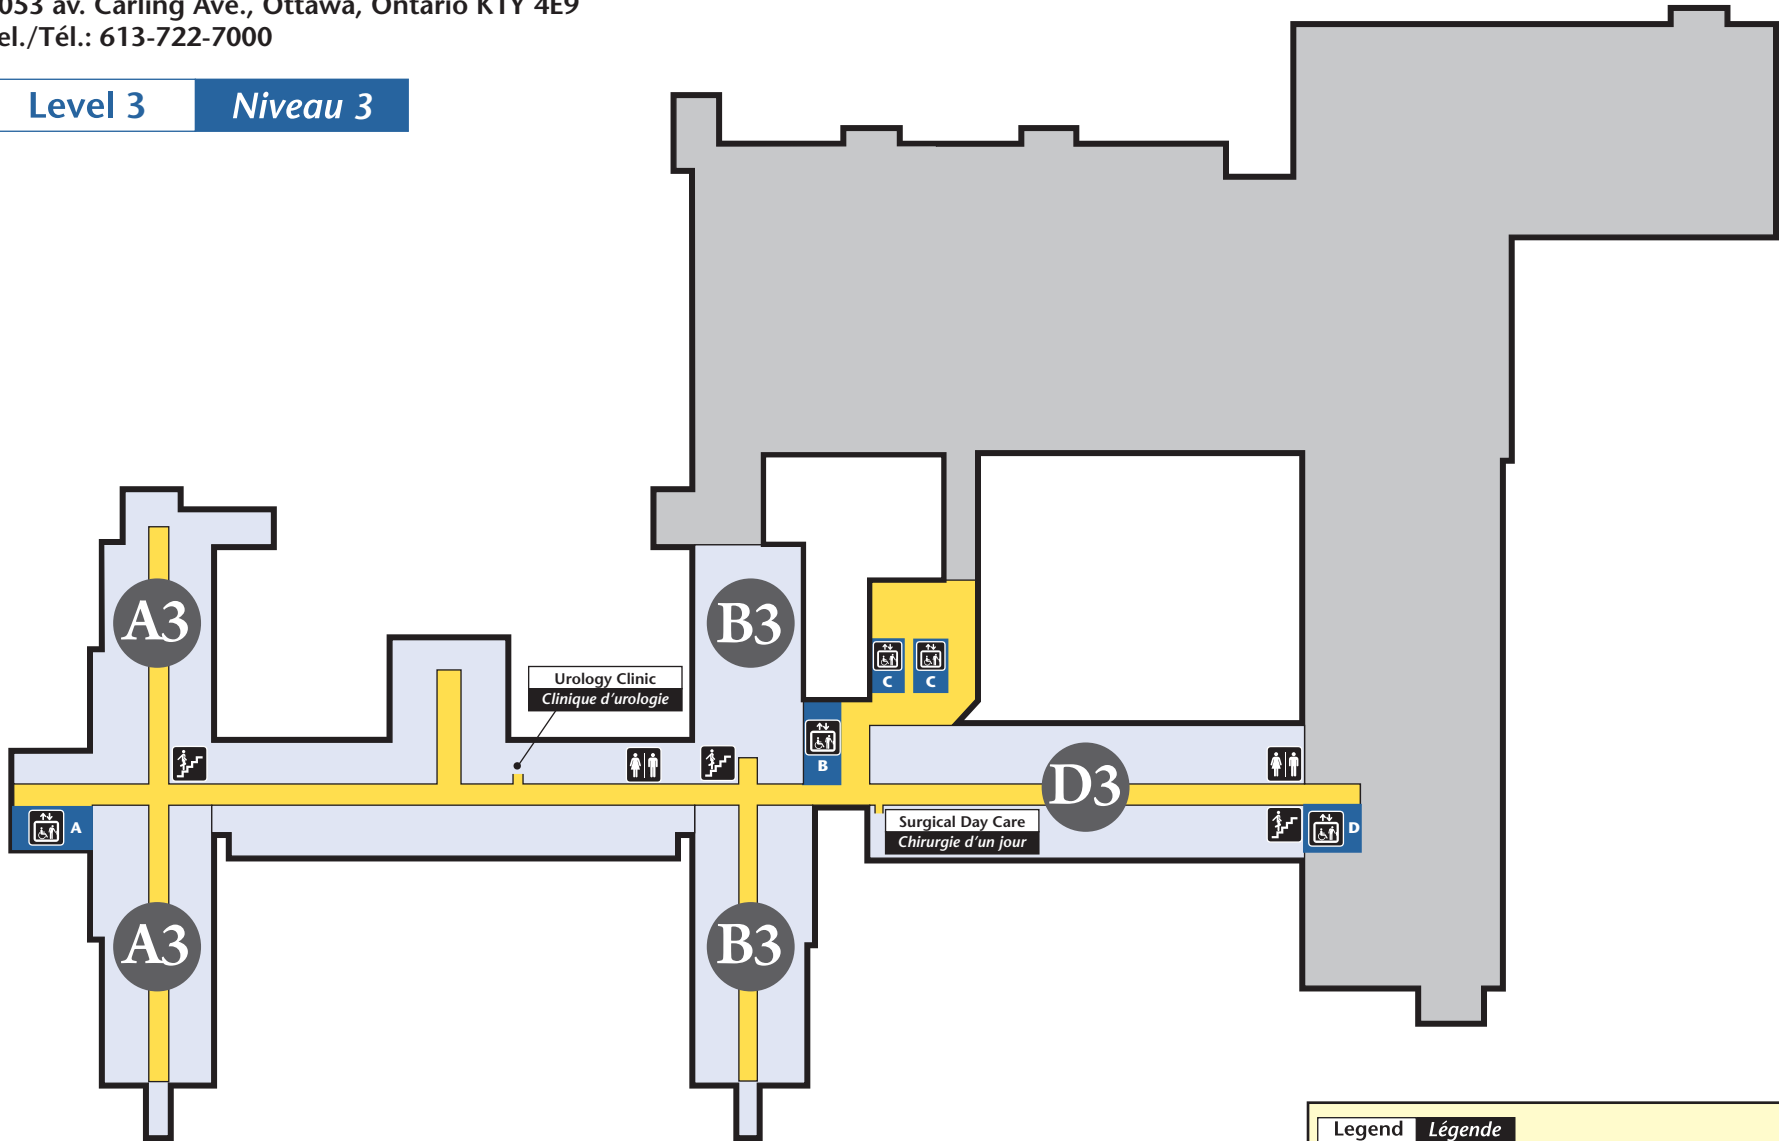

Civic Campus

Campus Civic

1053 av. Carling Ave., Ottawa, Ontario K1Y 4E9
Tel./Tél.: 613-722-7000

Level 3

Niveau 3

Legend		Légende			
	Washrooms Toilettes		Elevators Ascenseurs		Accessible Accessible
	Washrooms Toilettes		Stairs Escaliers		Telephone Téléphone