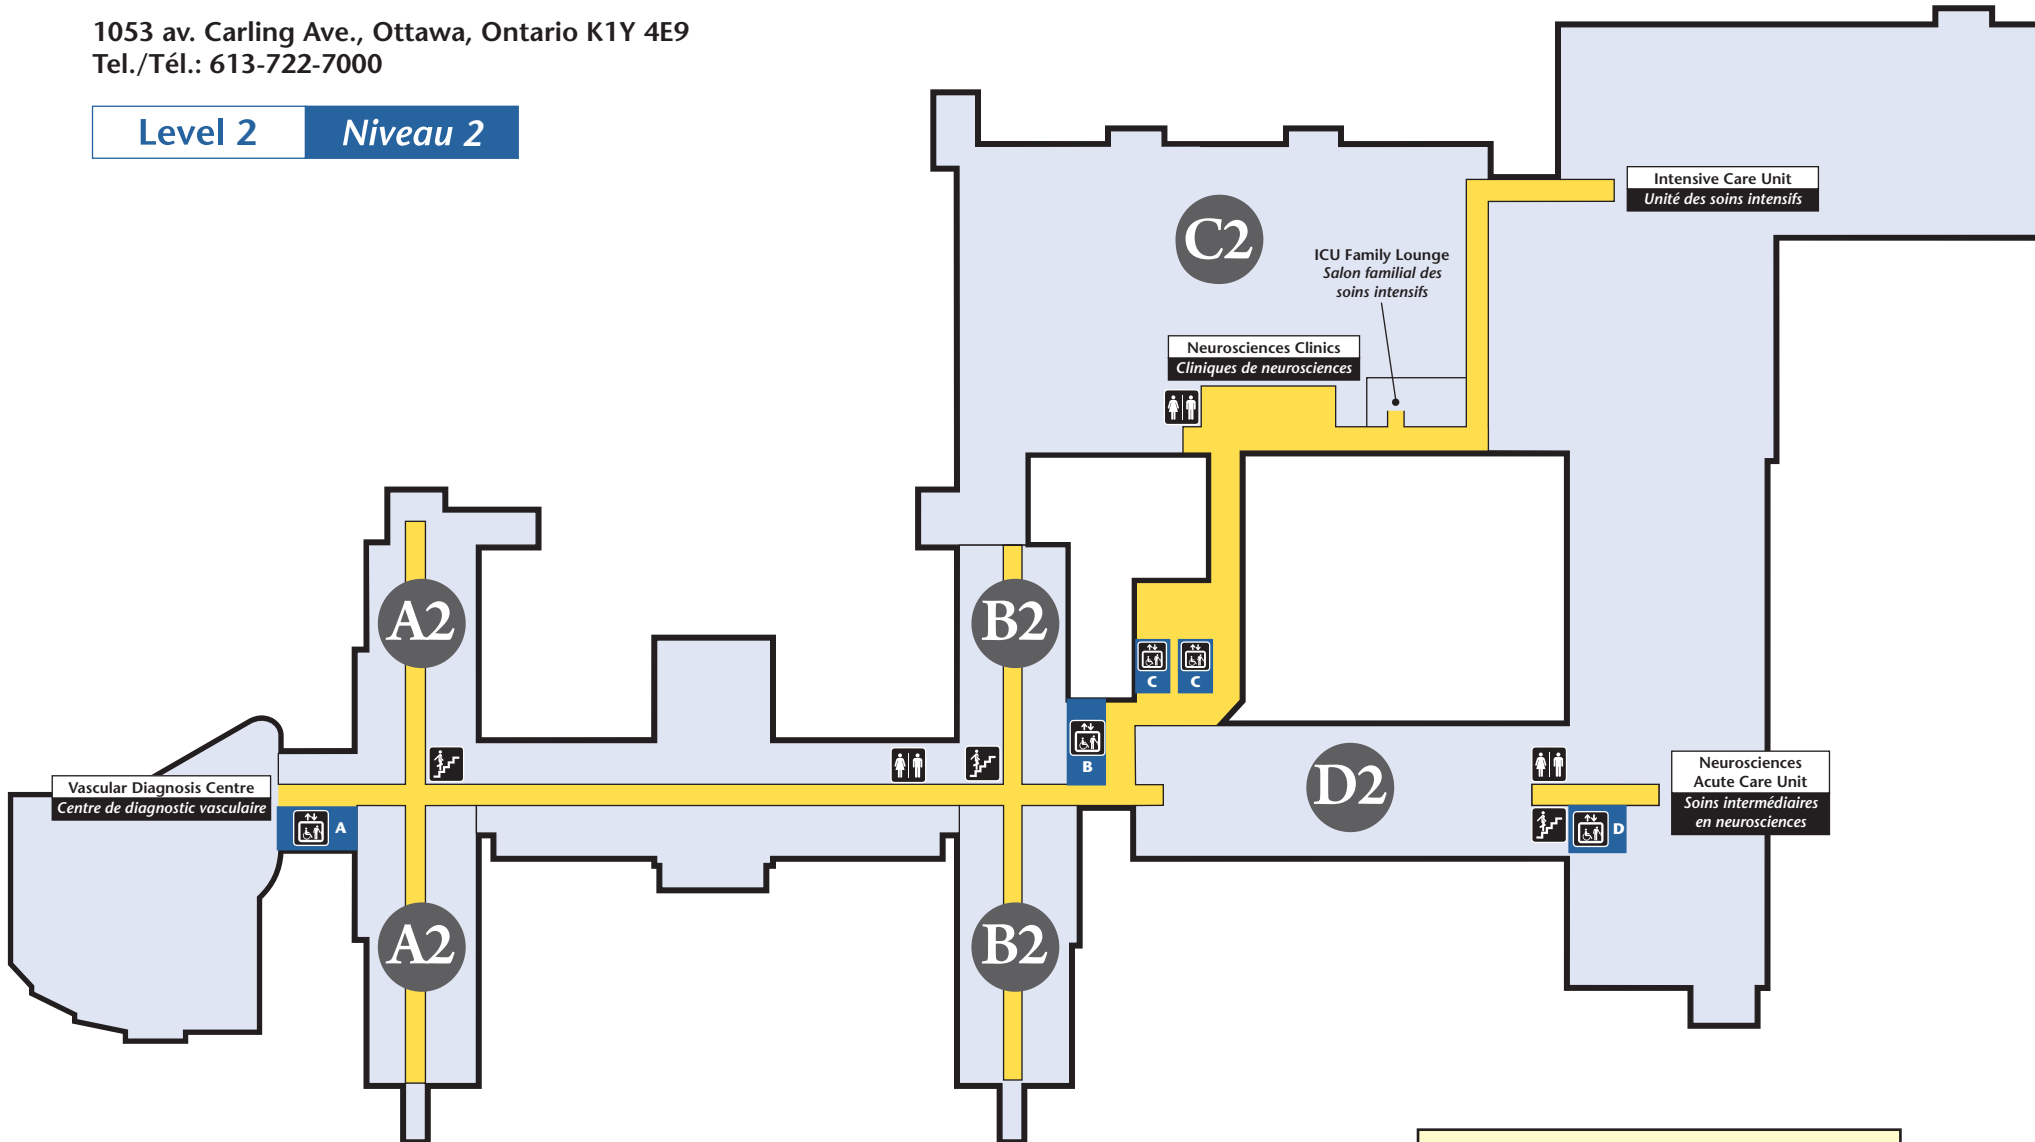

Civic Campus

Campus Civic

1053 av. Carling Ave., Ottawa, Ontario K1Y 4E9
Tel./Tél.: 613-722-7000

Level 2

Niveau 2

Legend / Légende		
Washrooms Toilettes	Elevators Ascenseurs	Accessible Accessible
Washrooms Toilettes	Stairs Escaliers	Telephone Téléphone