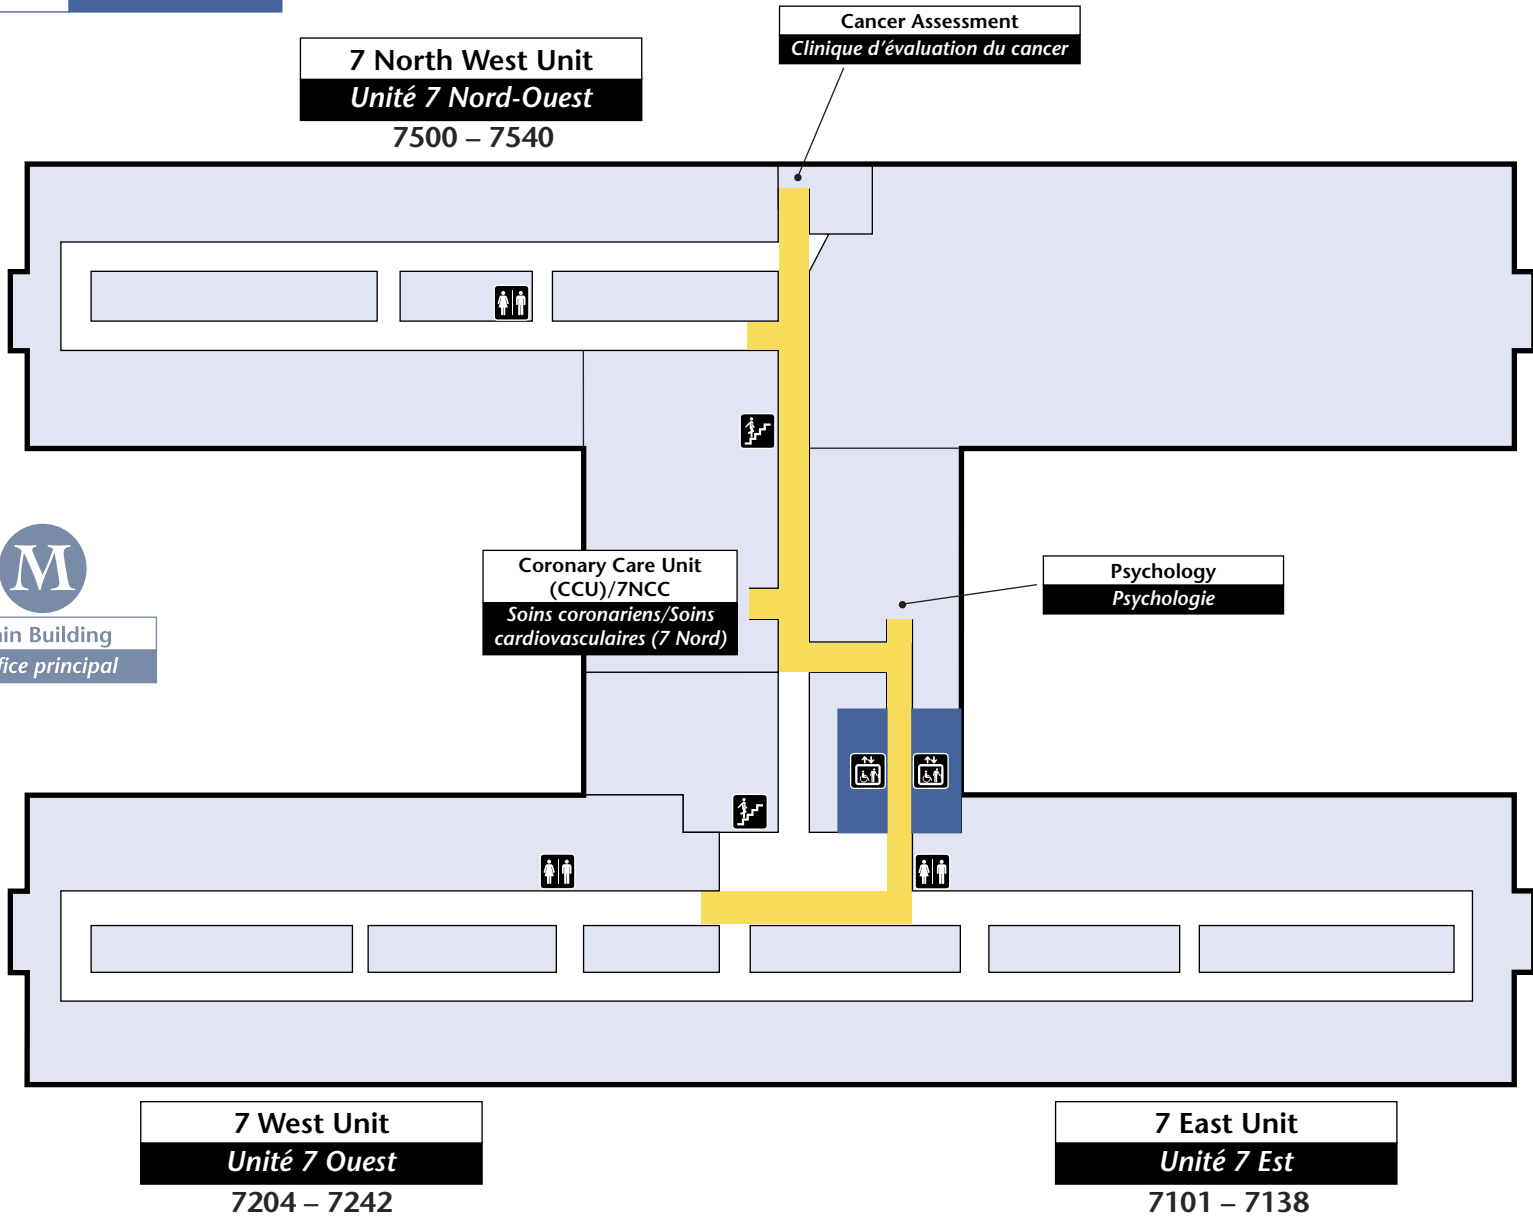

# General Campus *Campus Général*

501 ch. Smyth Rd., Ottawa, Ontario K1H 8L6  
 Tel./Tél.: 613-722-7000

Legend <i>Légende</i>		
Information <i>Information</i>	Accessible <i>Accessible</i>	Elevators <i>Ascenseurs</i>
Washrooms <i>Toilettes</i>	Telephone <i>Téléphone</i>	Stairs <i>Escaliers</i>
Washrooms <i>Toilettes</i>	Tub <i>Bain</i>	Showers <i>Douches</i>

**Level 7** *Niveau 7*

**Main Building**  
*Édifice principal*