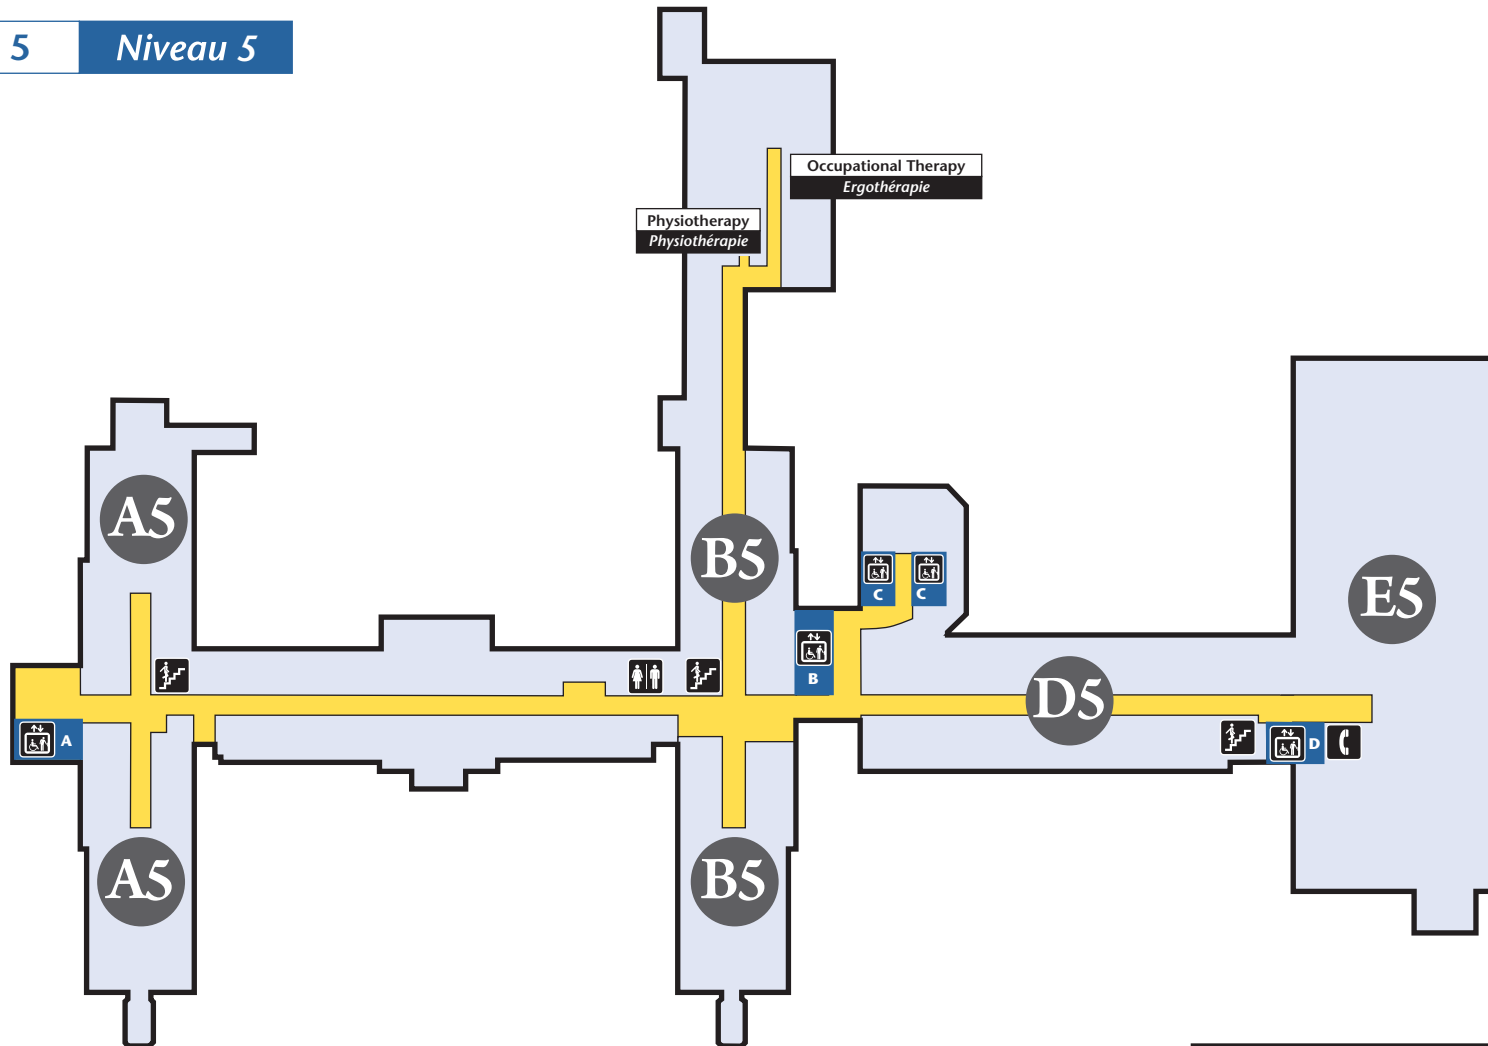

Civic Campus

Campus Civic

1053 av. Carling Ave., Ottawa, Ontario K1Y 4E9
Tel./Tél.: 613-722-7000

Level 5

Niveau 5

Legend		Légende			
	Washrooms Toilettes		Elevators Ascenseurs		Accessible Accessible
	Washrooms Toilettes		Stairs Escaliers		Telephone Téléphone