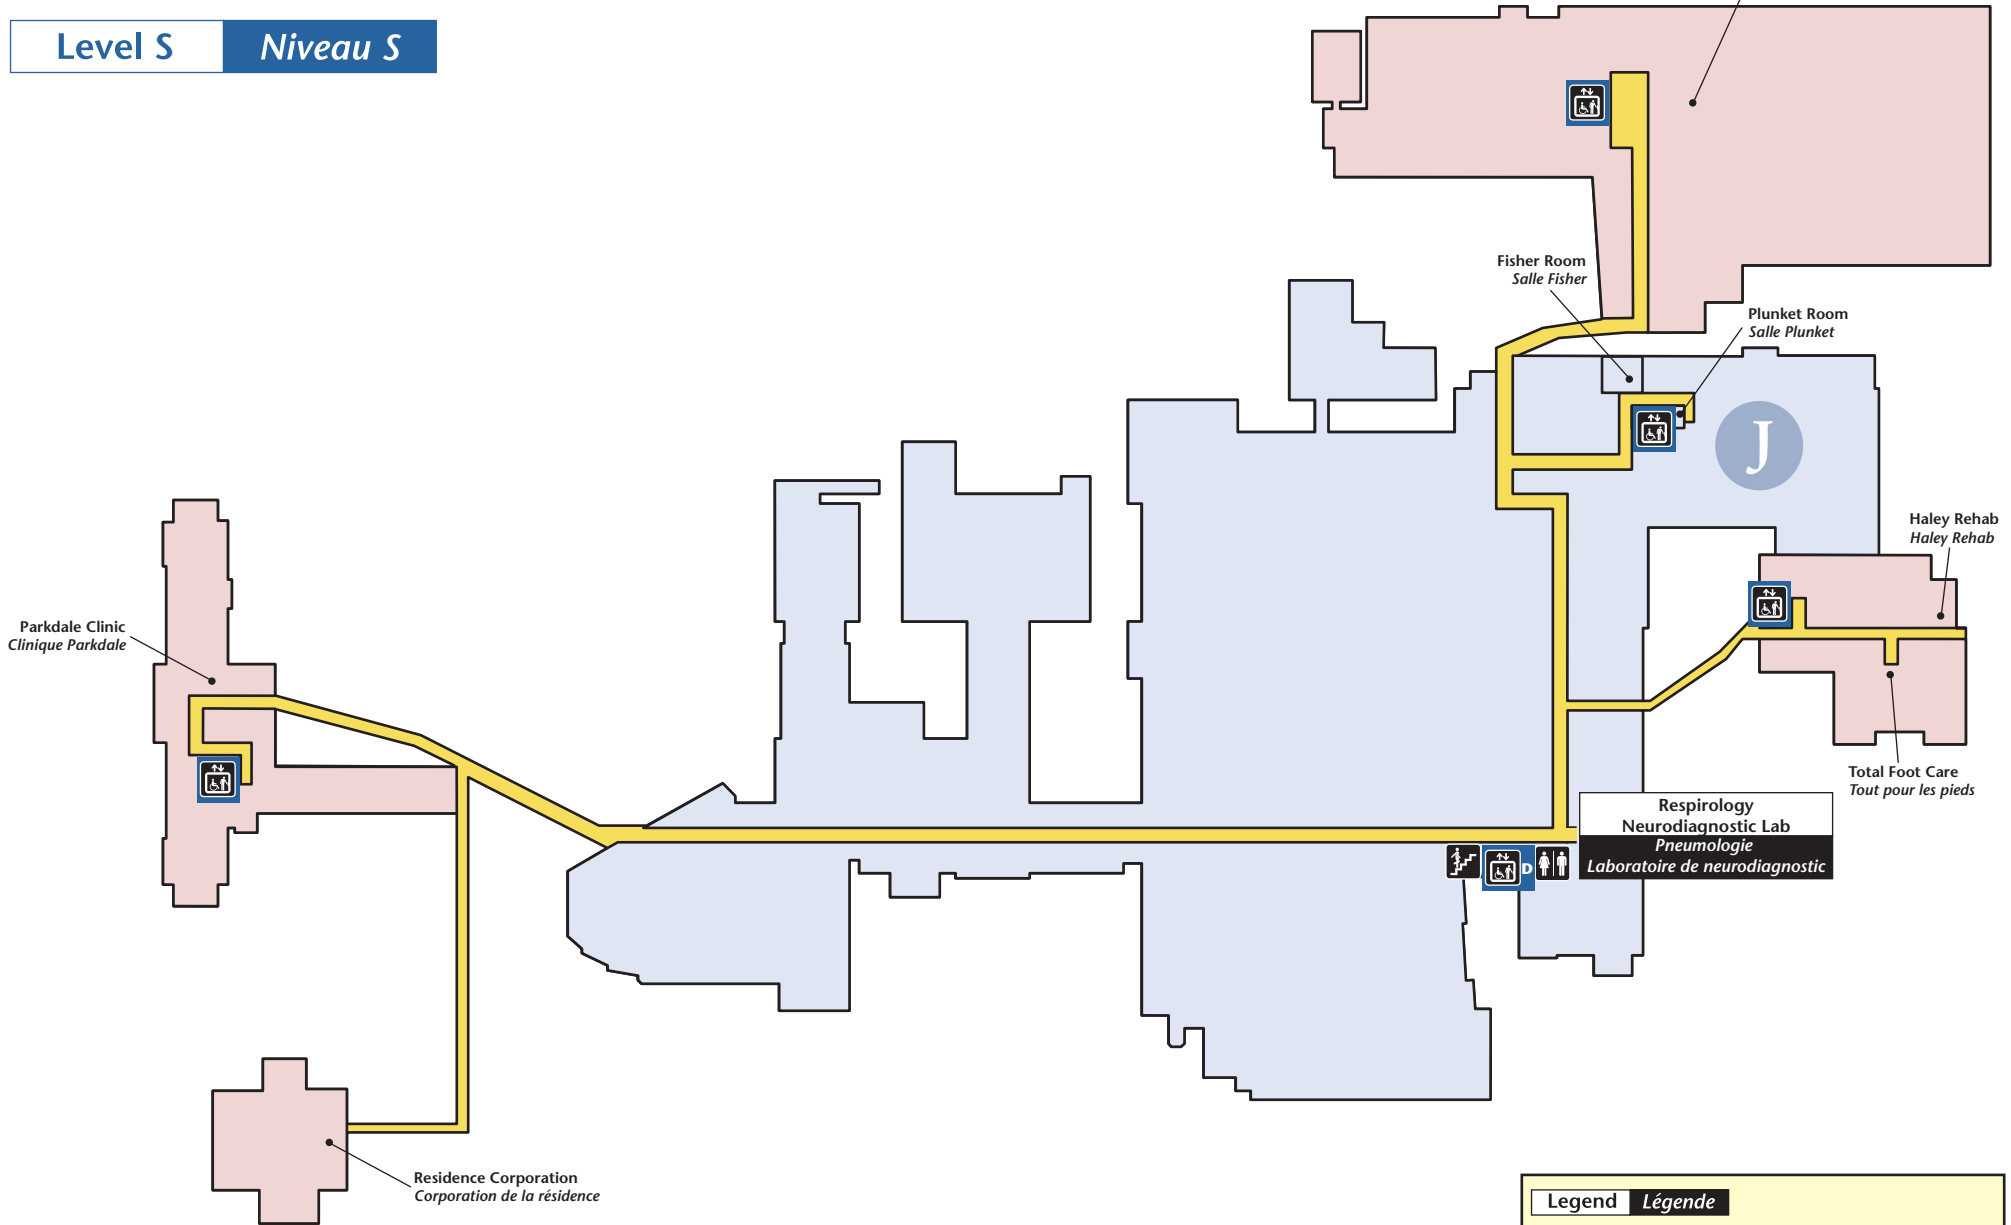

Civic Campus

Campus Civic

1053 av. Carling Ave., Ottawa, Ontario K1Y 4E9
Tel./Tél.: 613-722-7000

Level S

Niveau S

Legend		Légende			
	Washrooms <i>Toilettes</i>		Elevators <i>Ascenseurs</i>		Accessible <i>Accessible</i>
	Washrooms <i>Toilettes</i>		Stairs <i>Escaliers</i>		Telephone <i>Téléphone</i>